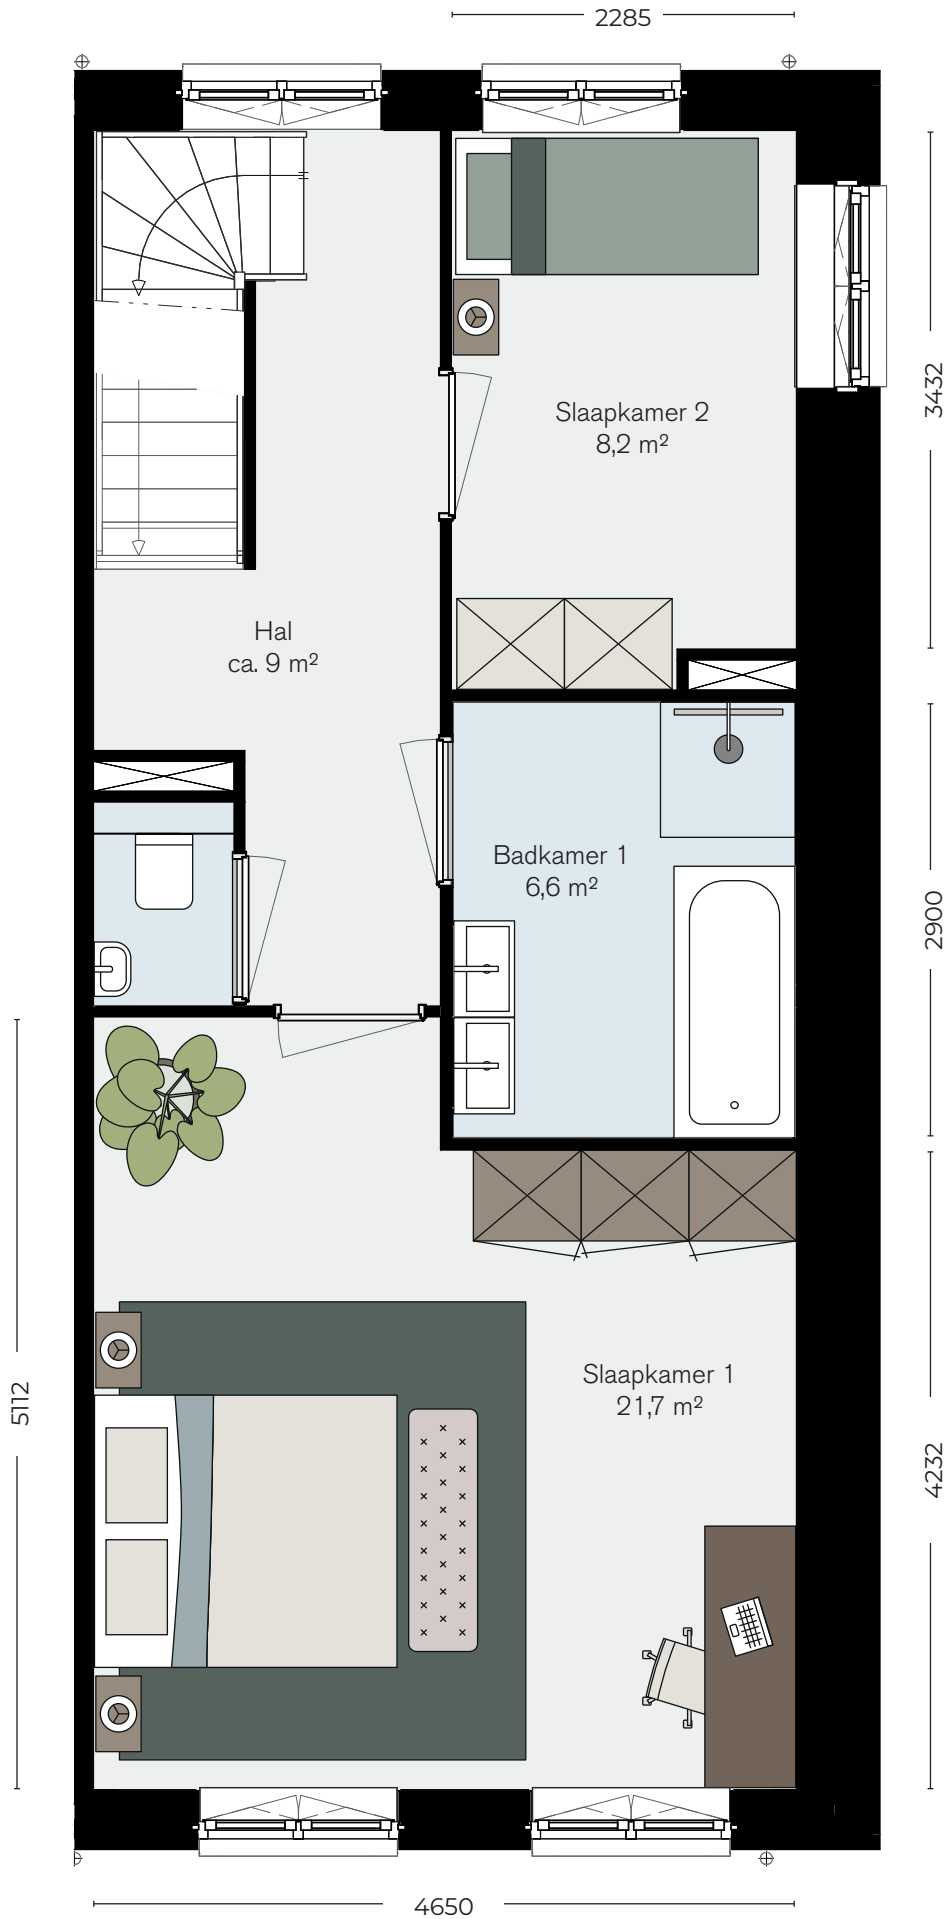

De Rijnlanders

LEIDSCHENDAM

Stadswoning

bouwnummer 53 | begane grond

Deze plattengrond is indicatief. Koperscontracttekening is leidend

De Rijnlanders

LEIDSCHENDAM

Stadswoning

bouwnummer 53 | eerste verdieping

Deze plattengrond is indicatief. Koperscontracttekening is leidend

De Rijnlanders

LEIDSCHENDAM

Stadswoning

bouwnummer 53 | tweede verdieping

Deze plattengrond is indicatief. Koperscontracttekening is leidend

Deze plattengrond is indicatief. Koperscontracttekening is leidend