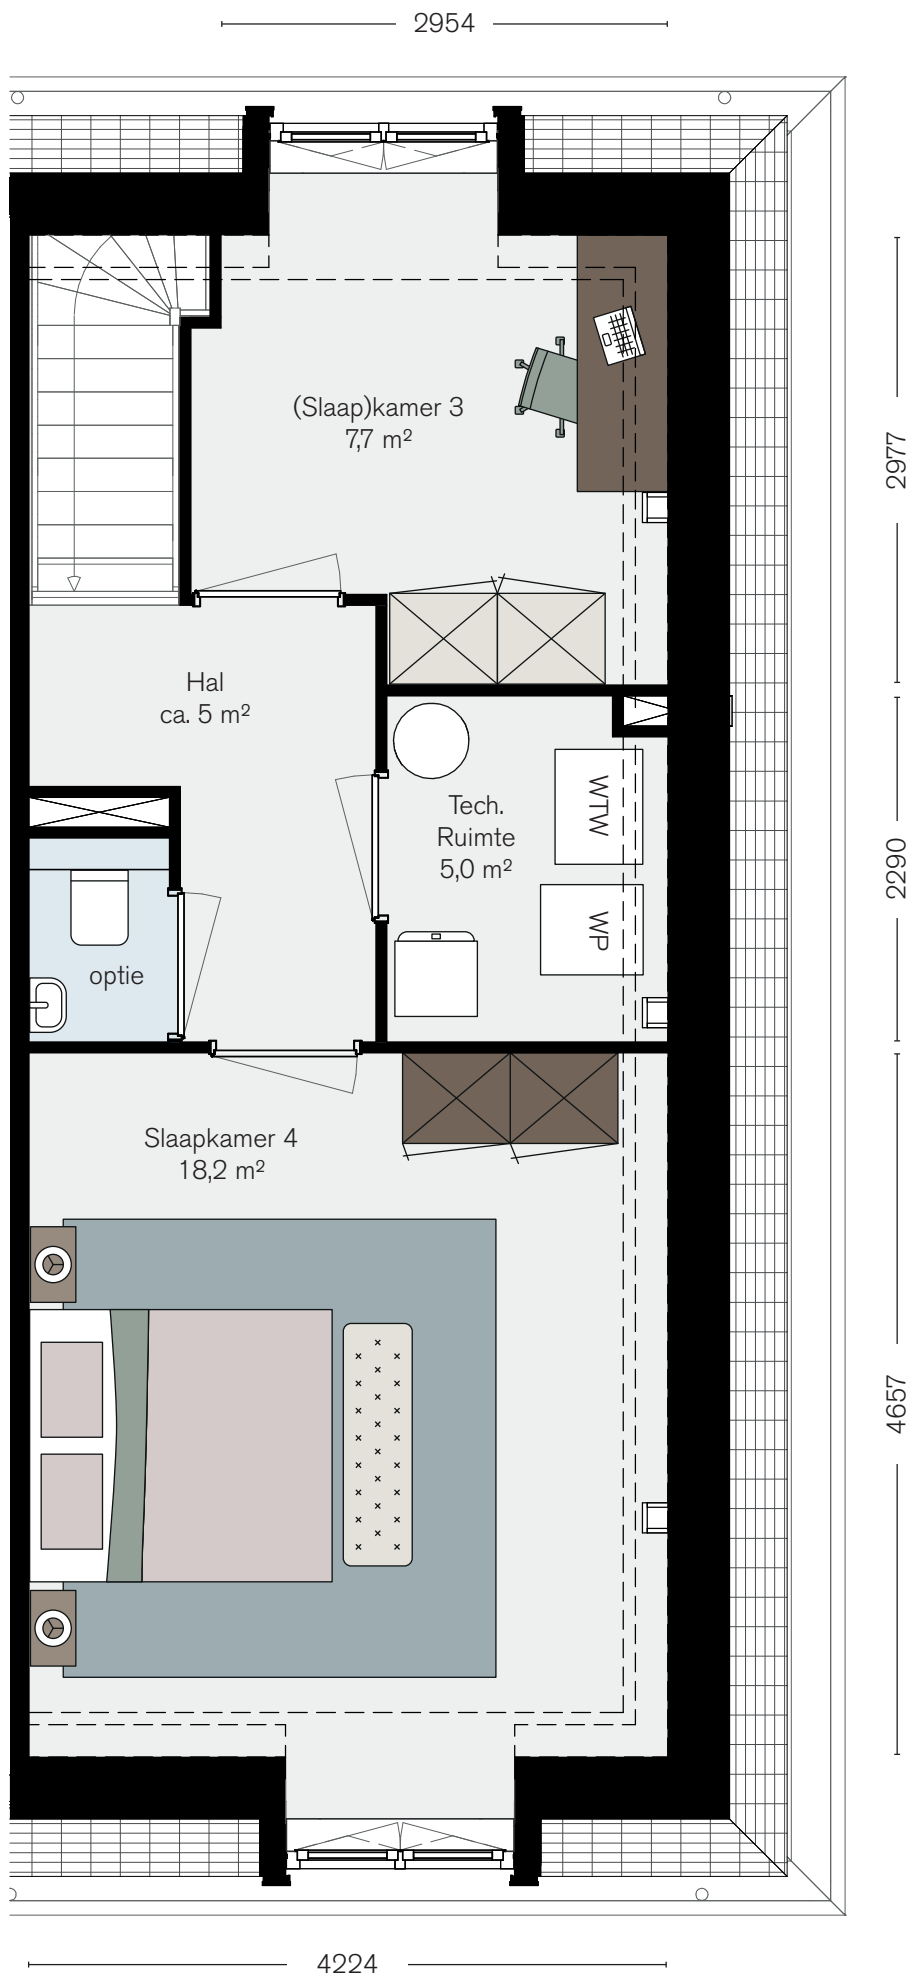

De Rijnlanders

LEIDSCHENDAM

Stadswoning

bouwnummer 53 | begane grond

Deze plattengrond is indicatief. Koperscontracttekening is leidend

De Rijnlanders

LEIDSCHENDAM

Stadswoning

bouwnummer 53 | eerste verdieping

Deze plattengrond is indicatief. Koperscontracttekening is leidend

De Rijnlanders

LEIDSCHENDAM

Stadswoning

bouwnummer 53 | tweede verdieping

Deze plattengrond is indicatief. Koperscontracttekening is leidend

Deze plattengrond is indicatief. Koperscontracttekening is leidend