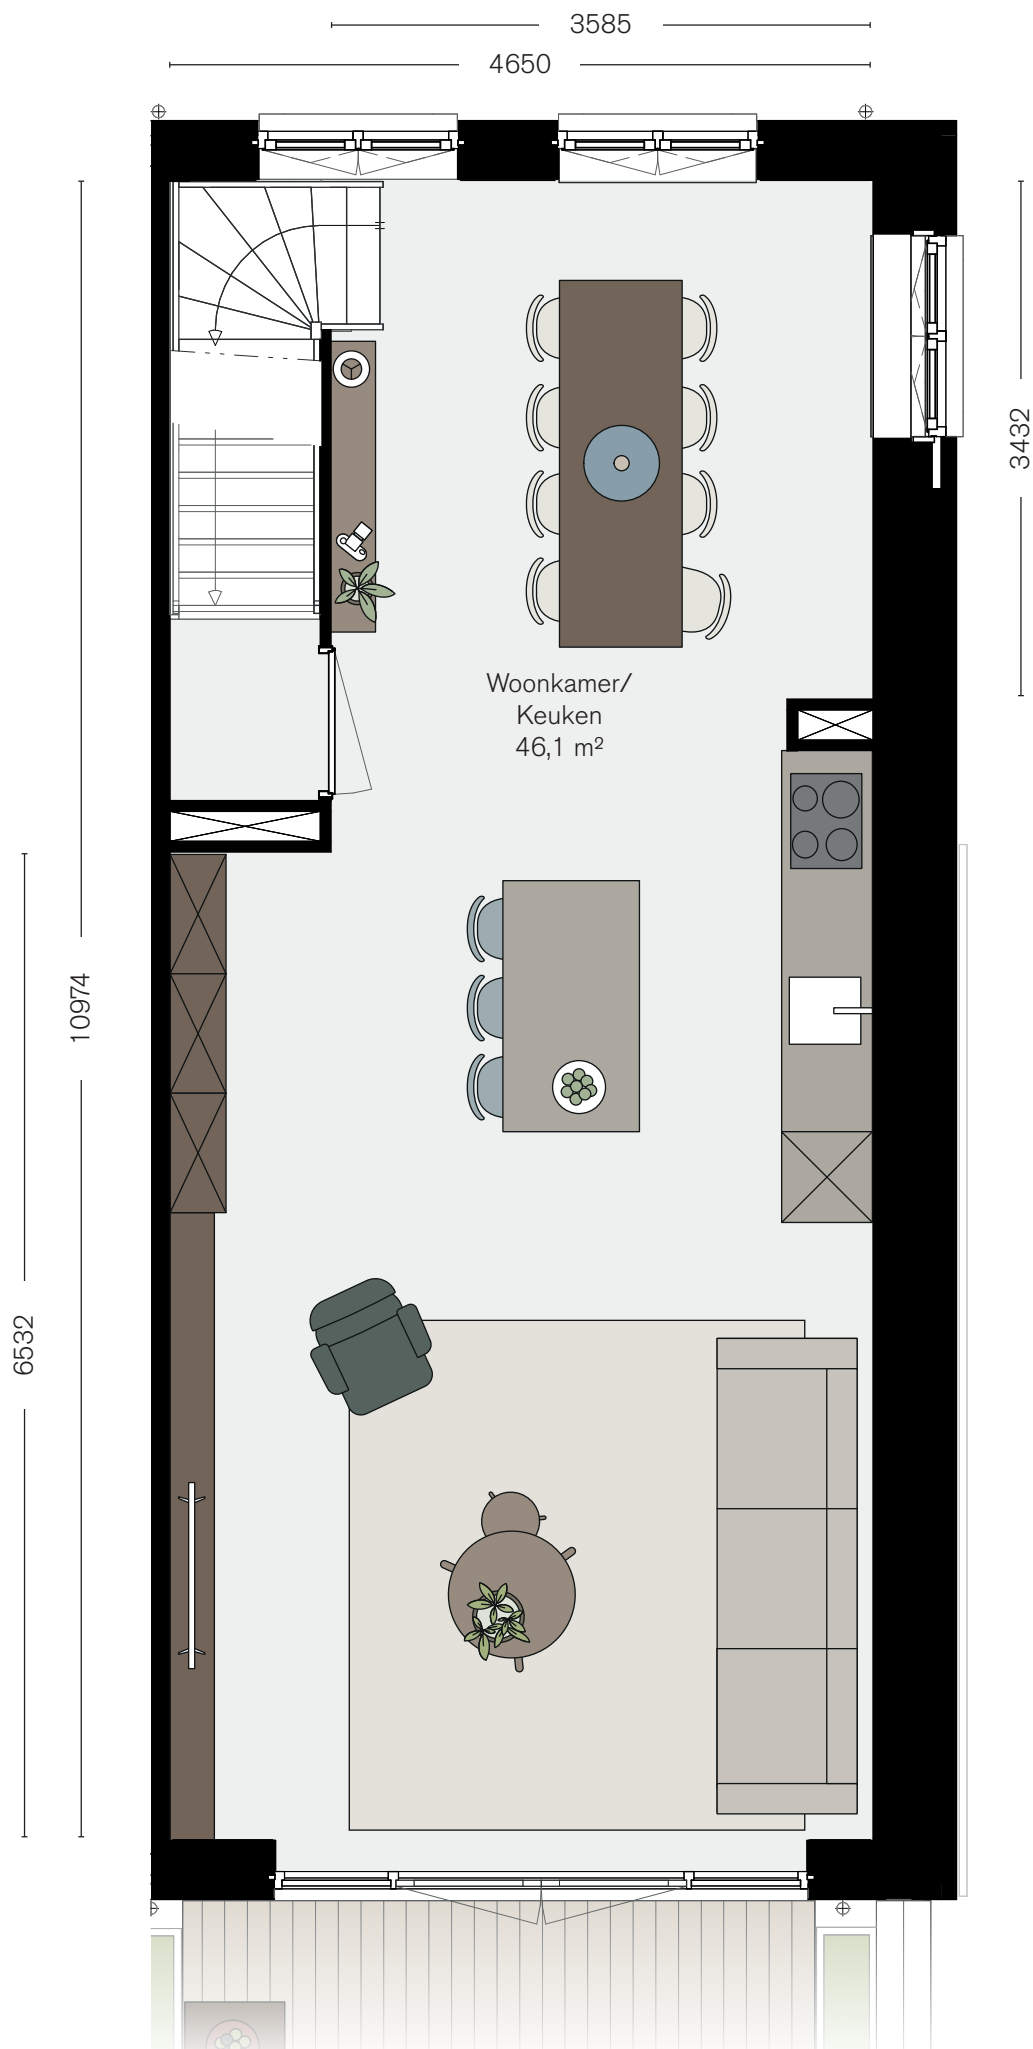

De Rijnlanders

LEIDSCHENDAM

Stadswoning

bouwnummer 53 | begane grond

Deze plattengrond is indicatief. Koperscontracttekening is leidend

De Rijnlanders

LEIDSCHENDAM

Stadswoning

bouwnummer 53 | eerste verdieping

Deze plattengrond is indicatief. Koperscontracttekening is leidend

De Rijnlanders

LEIDSCHENDAM

Stadswoning

bouwnummer 53 | tweede verdieping

Deze plattengrond is indicatief. Koperscontracttekening is leidend

Deze plattengrond is indicatief. Koperscontracttekening is leidend