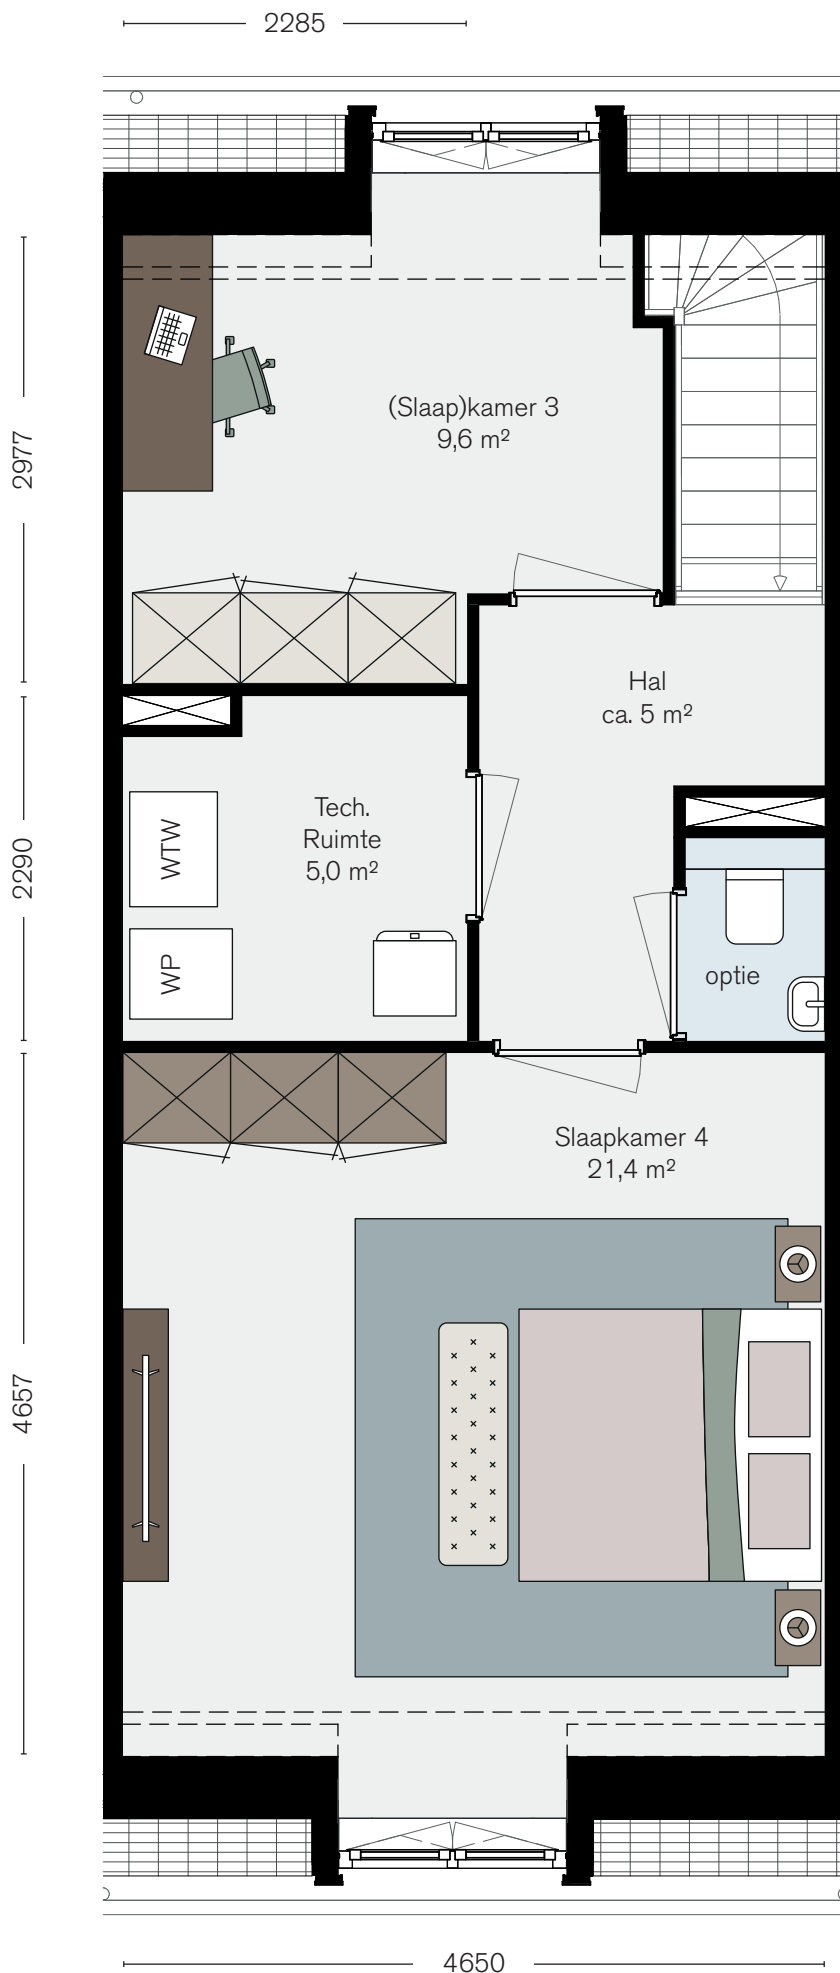

De Rijnlanders

LEIDSCHENDAM

Stadswoning

bouwnummer 54 en 55 | begane grond

Deze plattengrond is indicatief. Koperscontracttekening is leidend

De Rijnlanders

LEIDSCHENDAM

Stadswoning

bouwnummer 54 en 55 | eerste verdieping

Deze plattengrond is indicatief. Koperscontracttekening is leidend

De Rijnlanders

LEIDSCHENDAM

Stadswoning

bouwnummer 54 en 55 | eerste verdieping

Deze plattengrond is indicatief. Koperscontracttekening is leidend

De Rijnlanders

LEIDSCHENDAM

Stadswoning

bouwnummer 54 en 55 | tweede verdieping

Deze plattengrond is indicatief. Koperscontracttekening is leidend

Deze plattengrond is indicatief. Koperscontracttekening is leidend