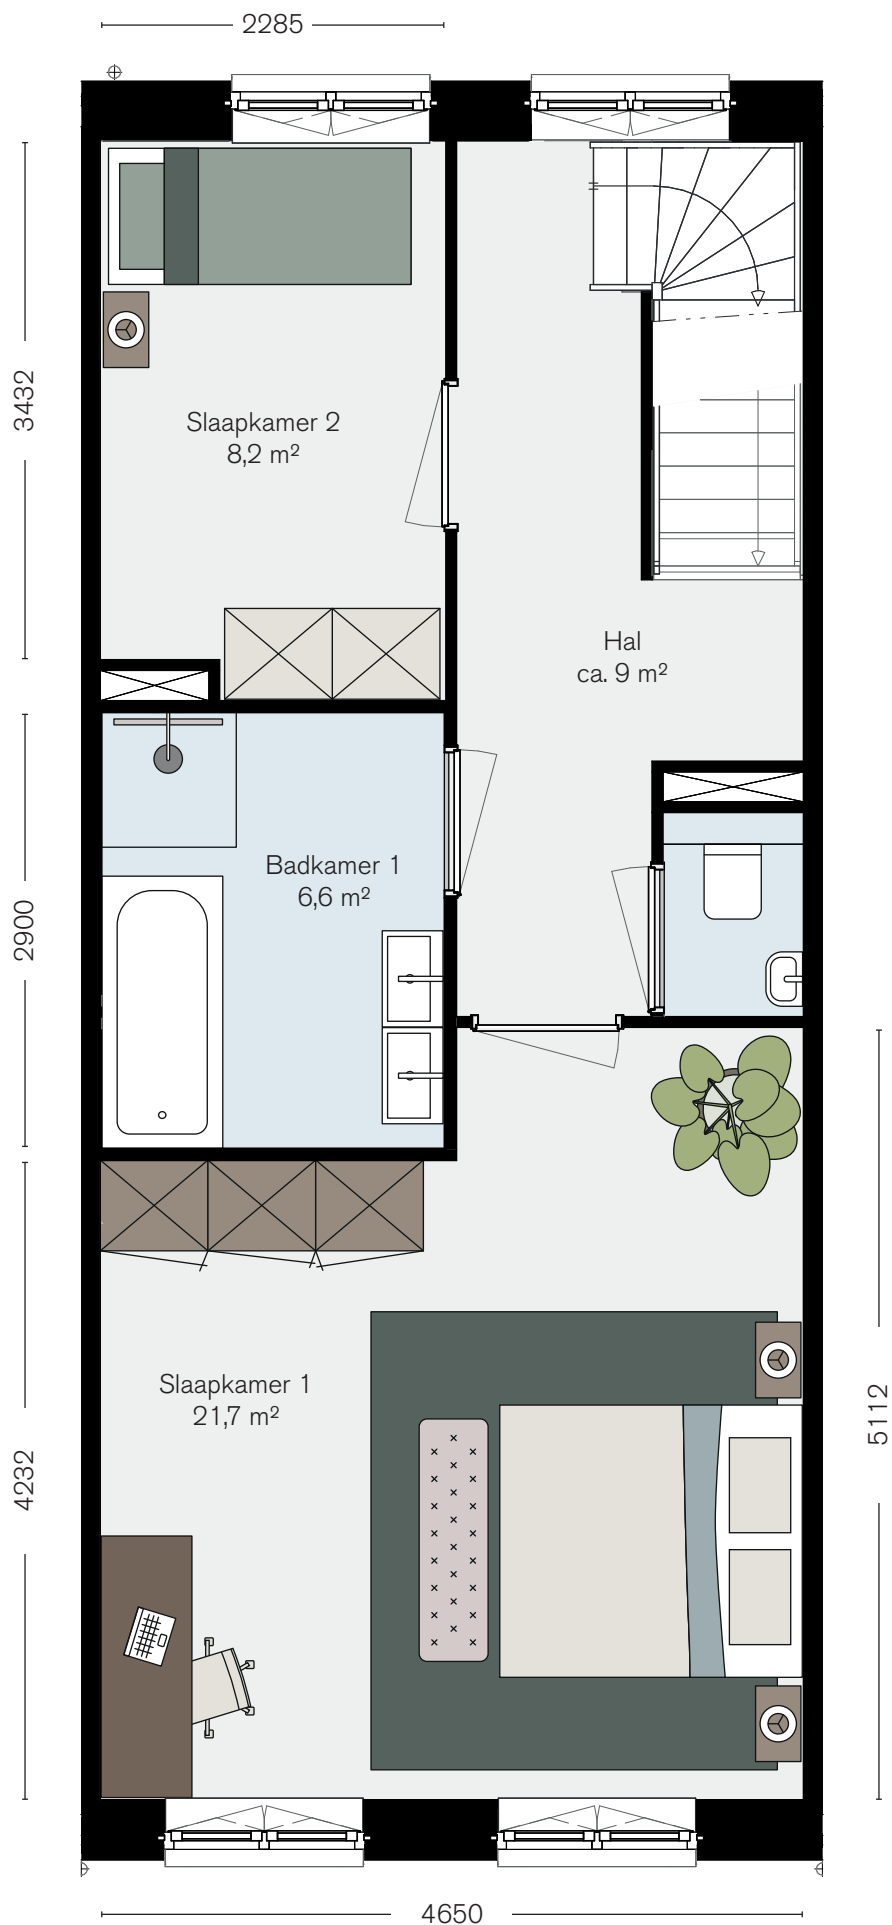

De Rijnlanders

LEIDSCHENDAM

Stadswoning

bouwnummer 54 en 55 | tweede verdieping

Deze plattengrond is indicatief. Koperscontracttekening is leidend