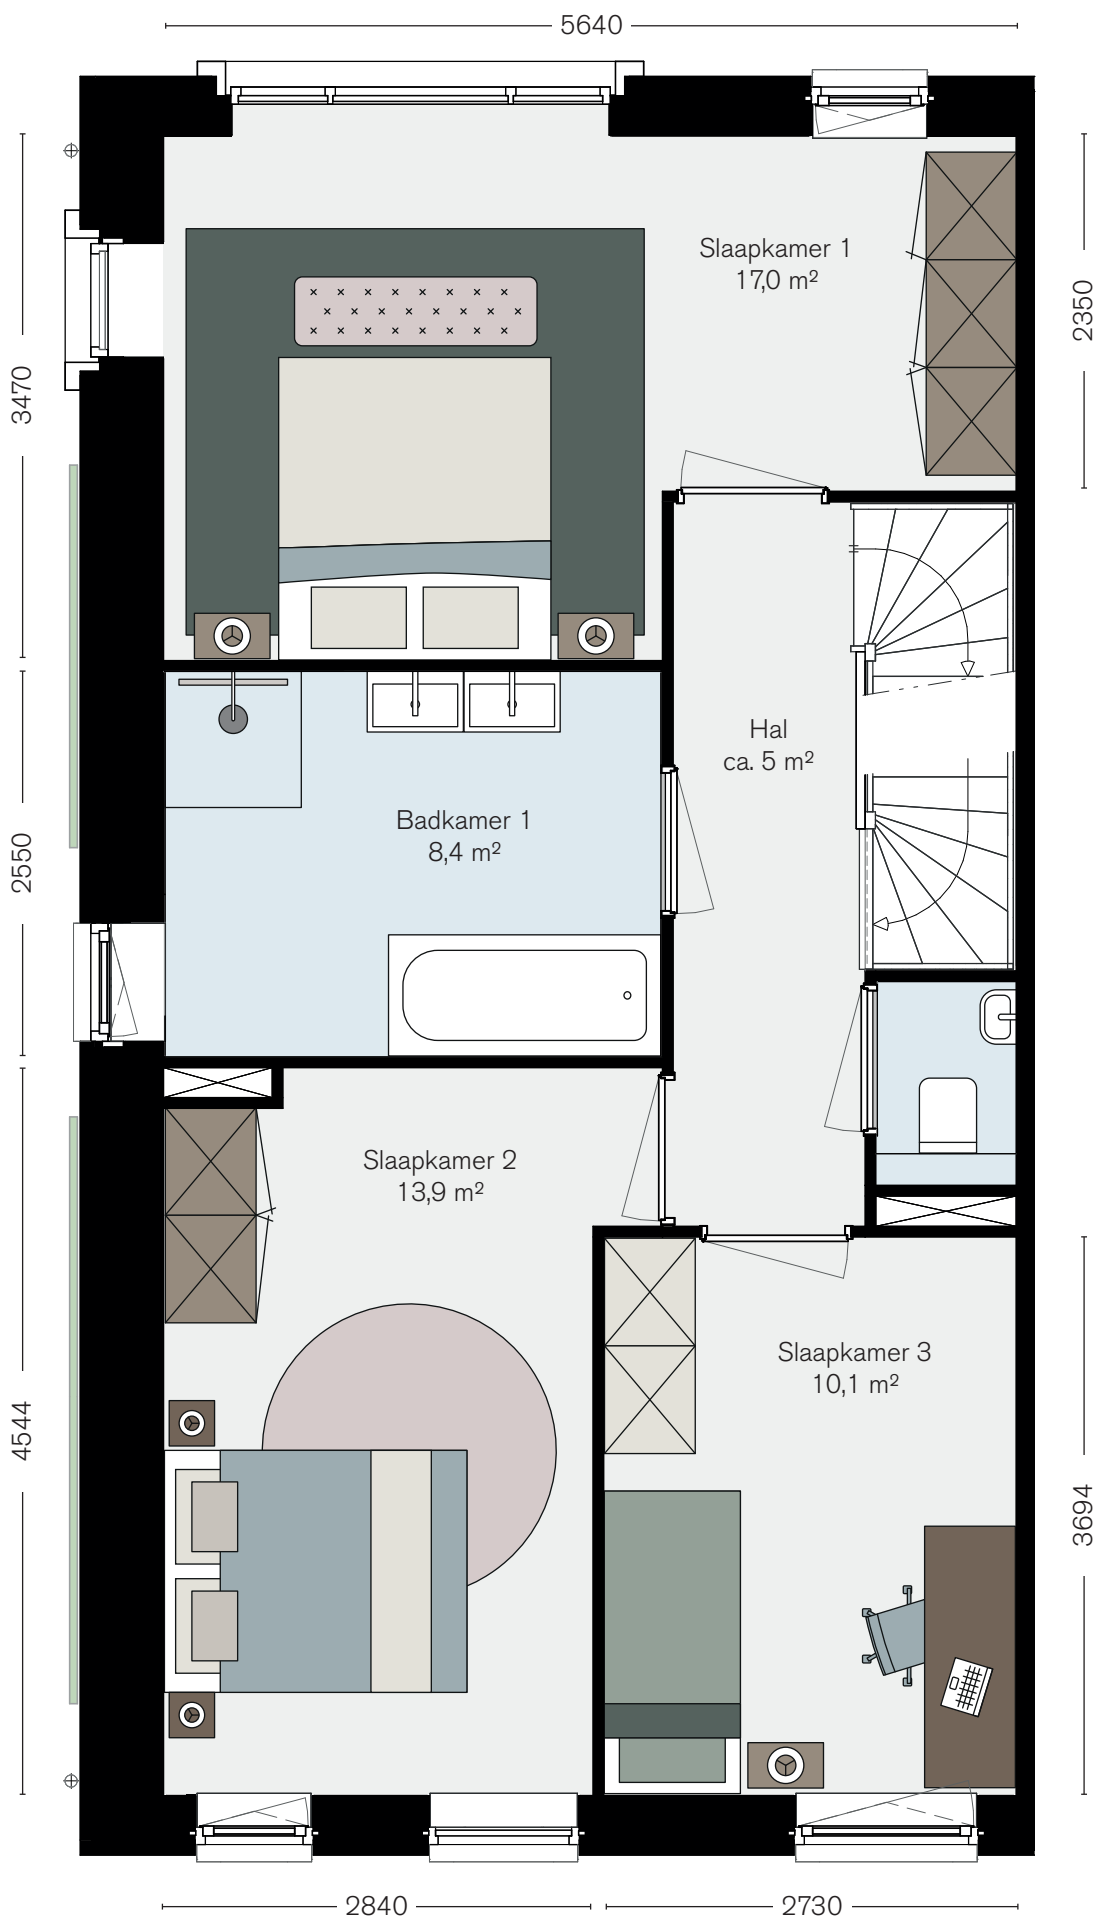

De Rijnlanders

LEIDSCHENDAM

Stadswoning

bouwnummer 56 | begane grond

1840

Deze plattengrond is indicatief. Koperscontracttekening is leidend

De Rijnlanders

LEIDSCHENDAM

Stadswoning

bouwnummer 56 | eerste verdieping

Deze plattengrond is indicatief. Koperscontracttekening is leidend

Deze plattengrond is indicatief. Koperscontracttekening is leidend

De Rijnlanders

LEIDSCHENDAM

Stadswoning

bouwnummer 56 | tweede verdieping

Deze plattengrond is indicatief. Koperscontracttekening is leidend

De Rijnlanders

LEIDSCHENDAM

Stadswoning

bouwnummer 56 | derde verdieping

Deze plattengrond is indicatief. Koperscontracttekening is leidend