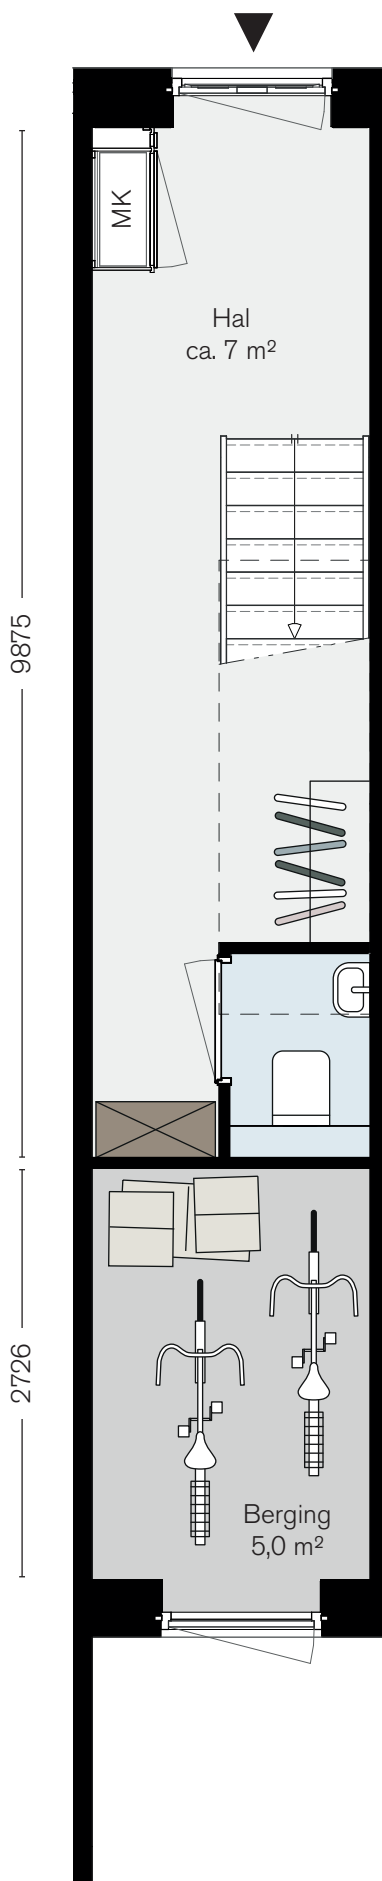

De Rijnlanders

LEIDSCHENDAM

Stadswoning

bouwnummer 56 | begane grond

1840

Deze plattengrond is indicatief. Koperscontracttekening is leidend

De Rijnlanders

LEIDSCHENDAM

Stadswoning

bouwnummer 56 | eerste verdieping

Deze plattengrond is indicatief. Koperscontracttekening is leidend

Deze plattengrond is indicatief. Koperscontracttekening is leidend

De Rijnlanders

LEIDSCHENDAM

Stadswoning

bouwnummer 56 | tweede verdieping

Deze plattengrond is indicatief. Koperscontracttekening is leidend

De Rijnlanders

LEIDSCHENDAM

Stadswoning

bouwnummer 56 | derde verdieping

Deze plattengrond is indicatief. Koperscontracttekening is leidend