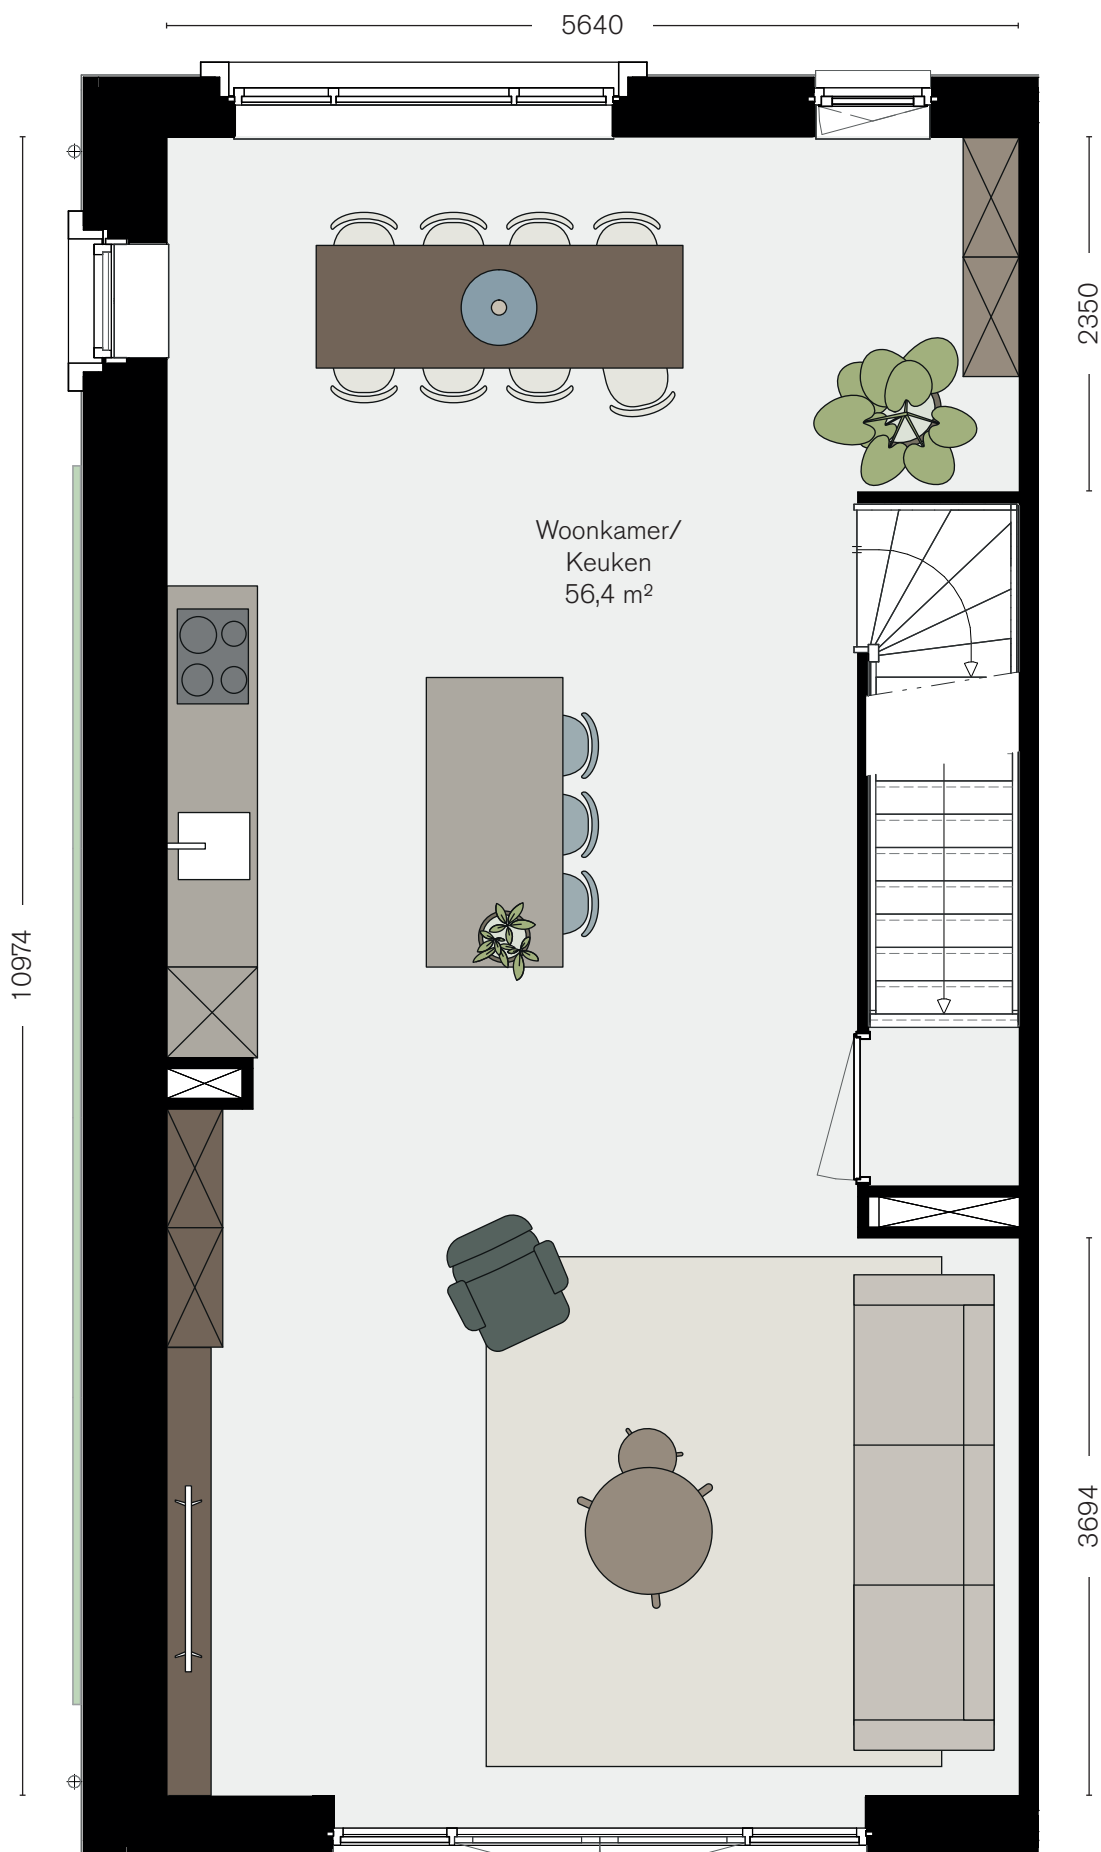

De Rijnlanders

LEIDSCHENDAM

Stadswoning

bouwnummer 56 | begane grond

1840

Deze plattengrond is indicatief. Koperscontracttekening is leidend

De Rijnlanders

LEIDSCHENDAM

Stadswoning

bouwnummer 56 | eerste verdieping

Deze plattengrond is indicatief. Koperscontracttekening is leidend

Deze plattengrond is indicatief. Koperscontracttekening is leidend

De Rijnlanders

LEIDSCHENDAM