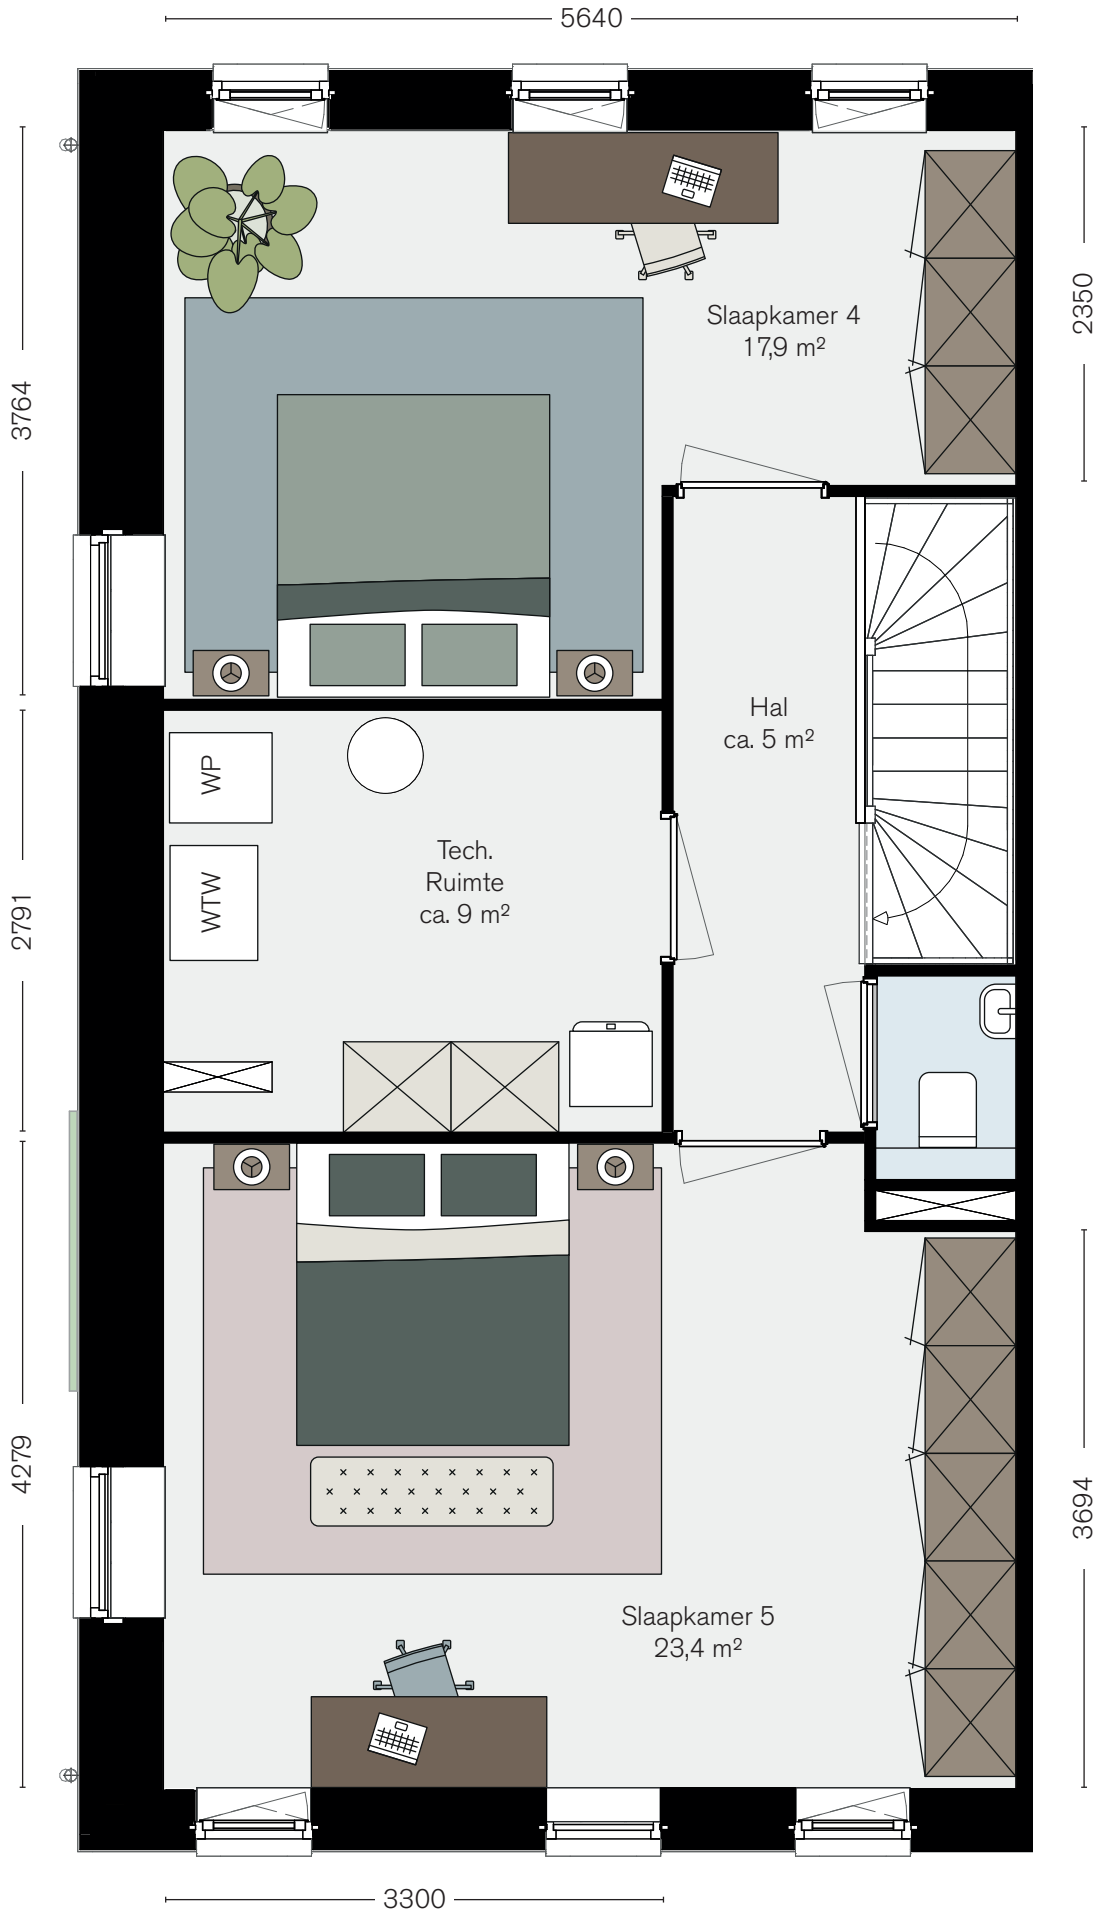

De Rijnlanders

LEIDSCHENDAM

Stadswoning

bouwnummer 56 | begane grond

1840

Deze plattengrond is indicatief. Koperscontracttekening is leidend

De Rijnlanders

LEIDSCHENDAM

Stadswoning

bouwnummer 56 | eerste verdieping

Deze plattengrond is indicatief. Koperscontracttekening is leidend

Deze plattengrond is indicatief. Koperscontracttekening is leidend

De Rijnlanders

LEIDSCHENDAM

Stadswoning

bouwnummer 56 | tweede verdieping

Deze plattengrond is indicatief. Koperscontracttekening is leidend

De Rijnlanders

LEIDSCHENDAM

Stadswoning

bouwnummer 56 | derde verdieping

Deze plattengrond is indicatief. Koperscontracttekening is leidend