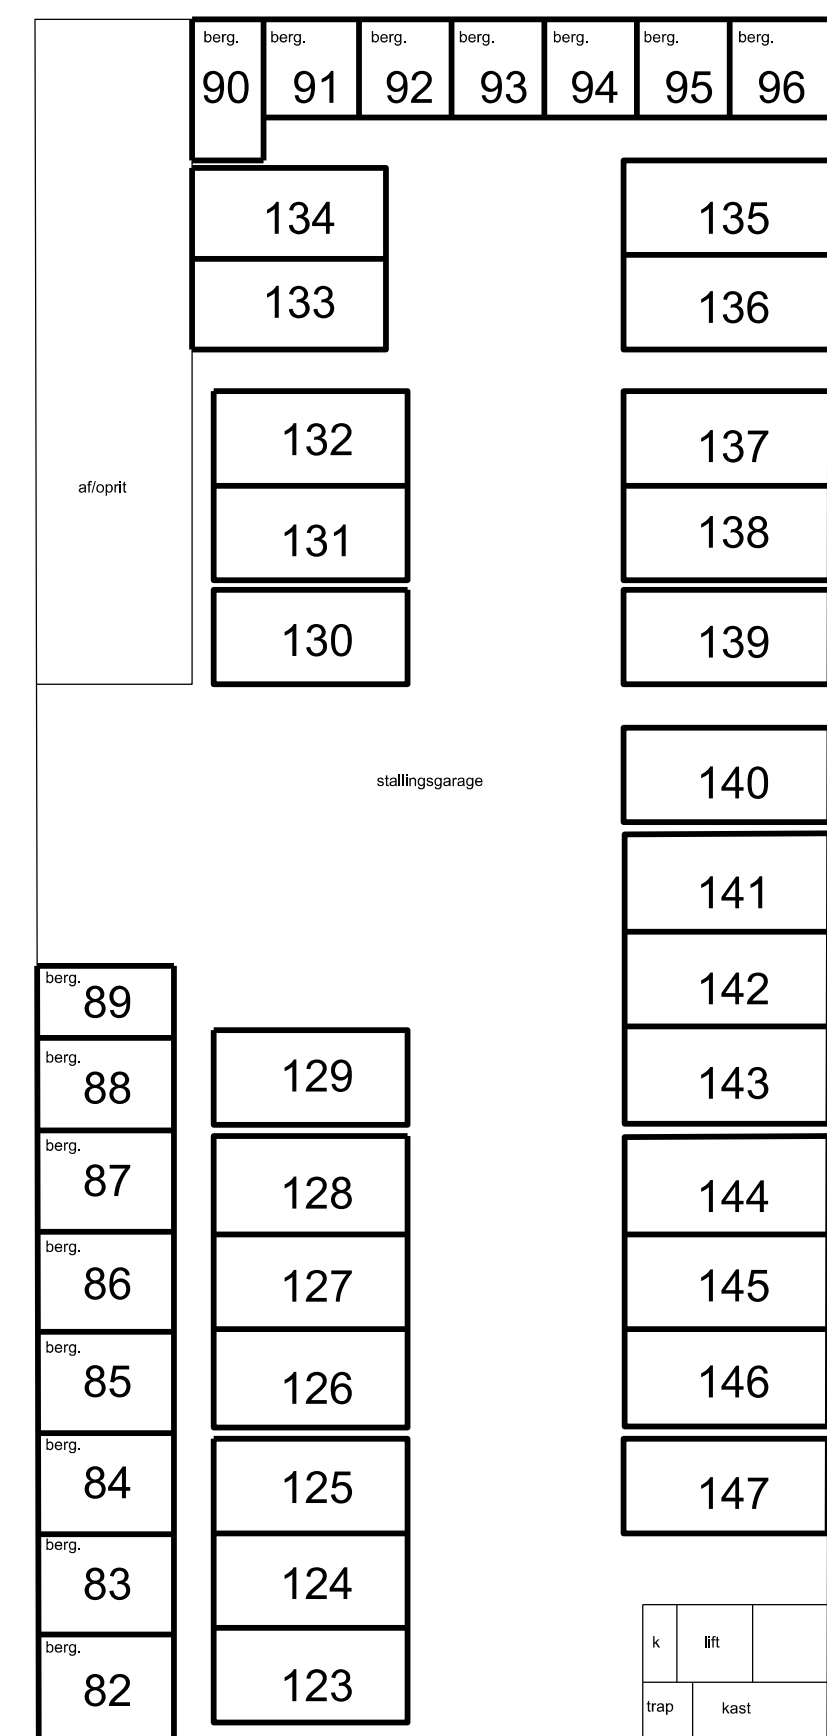

D.d. de Notaris

Situatie 1 : 500

1^e verdieping 1 : 200

3^e verdieping 1 : 200

4^e verdieping 1 : 200

Kelder 1 : 200

Begane grond 1 : 200

2^e verdieping 1 : 200