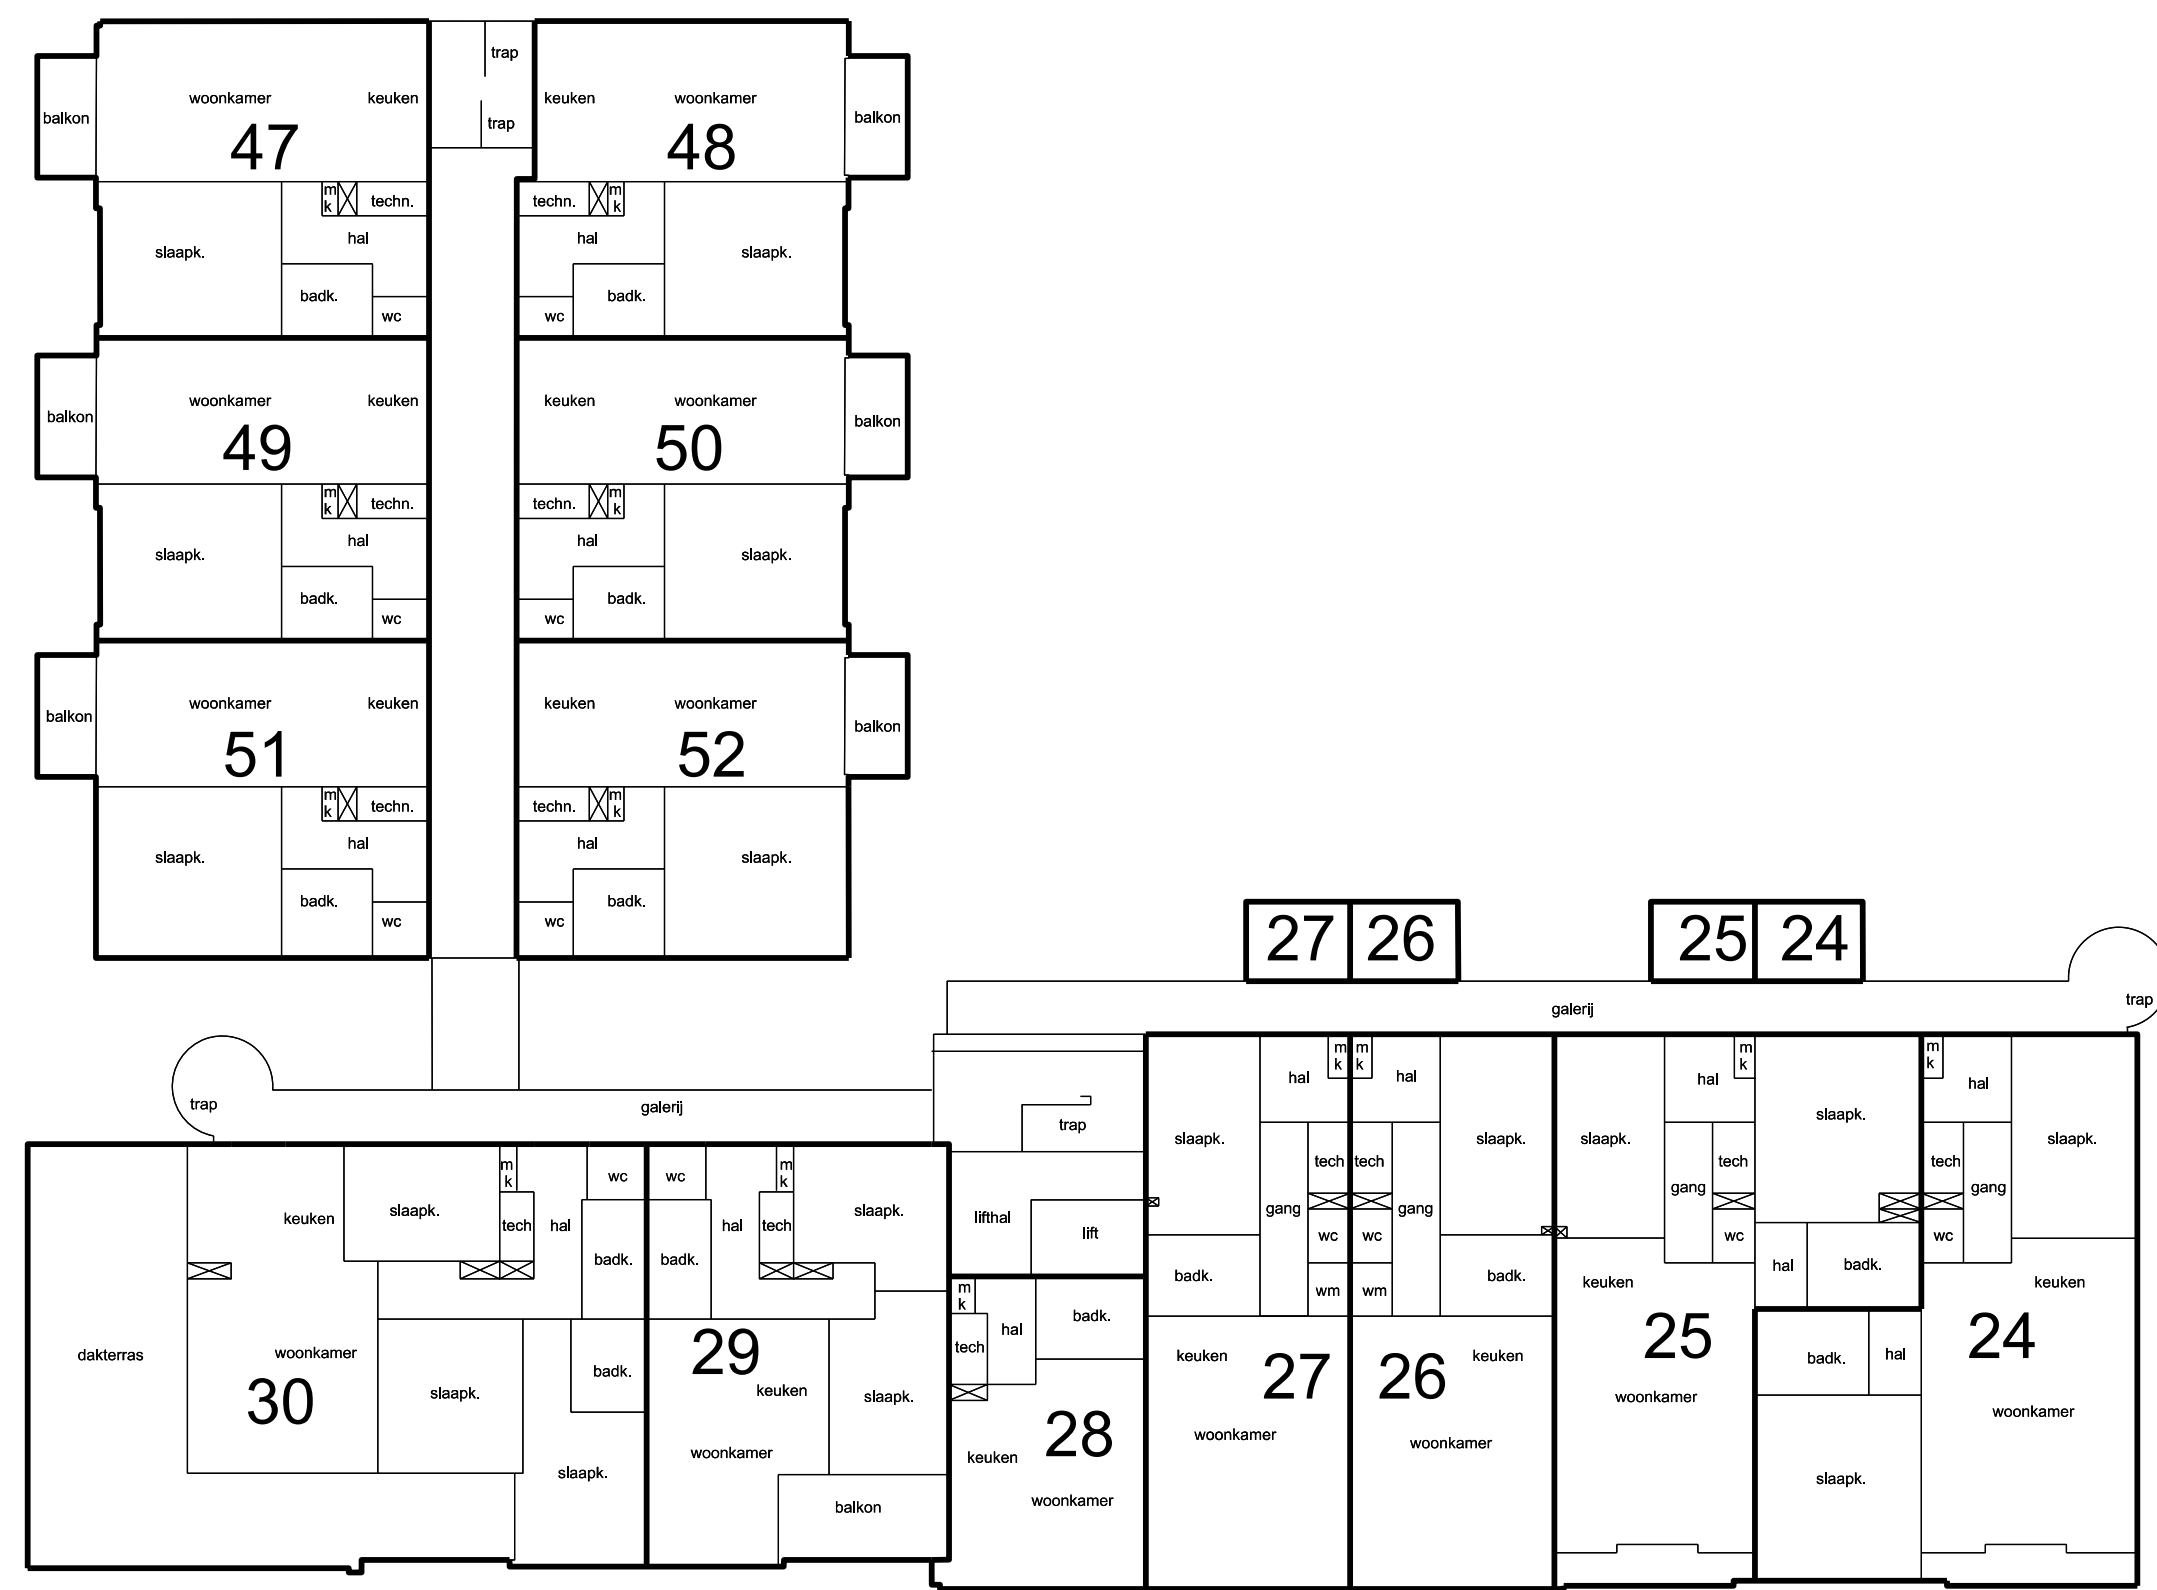

D.d. de Notaris

Situatie 1 : 500

1^e verdieping 1 : 200

3^e verdieping 1 : 200

4^e verdieping 1 : 200

Kelder 1 : 200

Begane grond 1 : 200

2^e verdieping 1 : 200