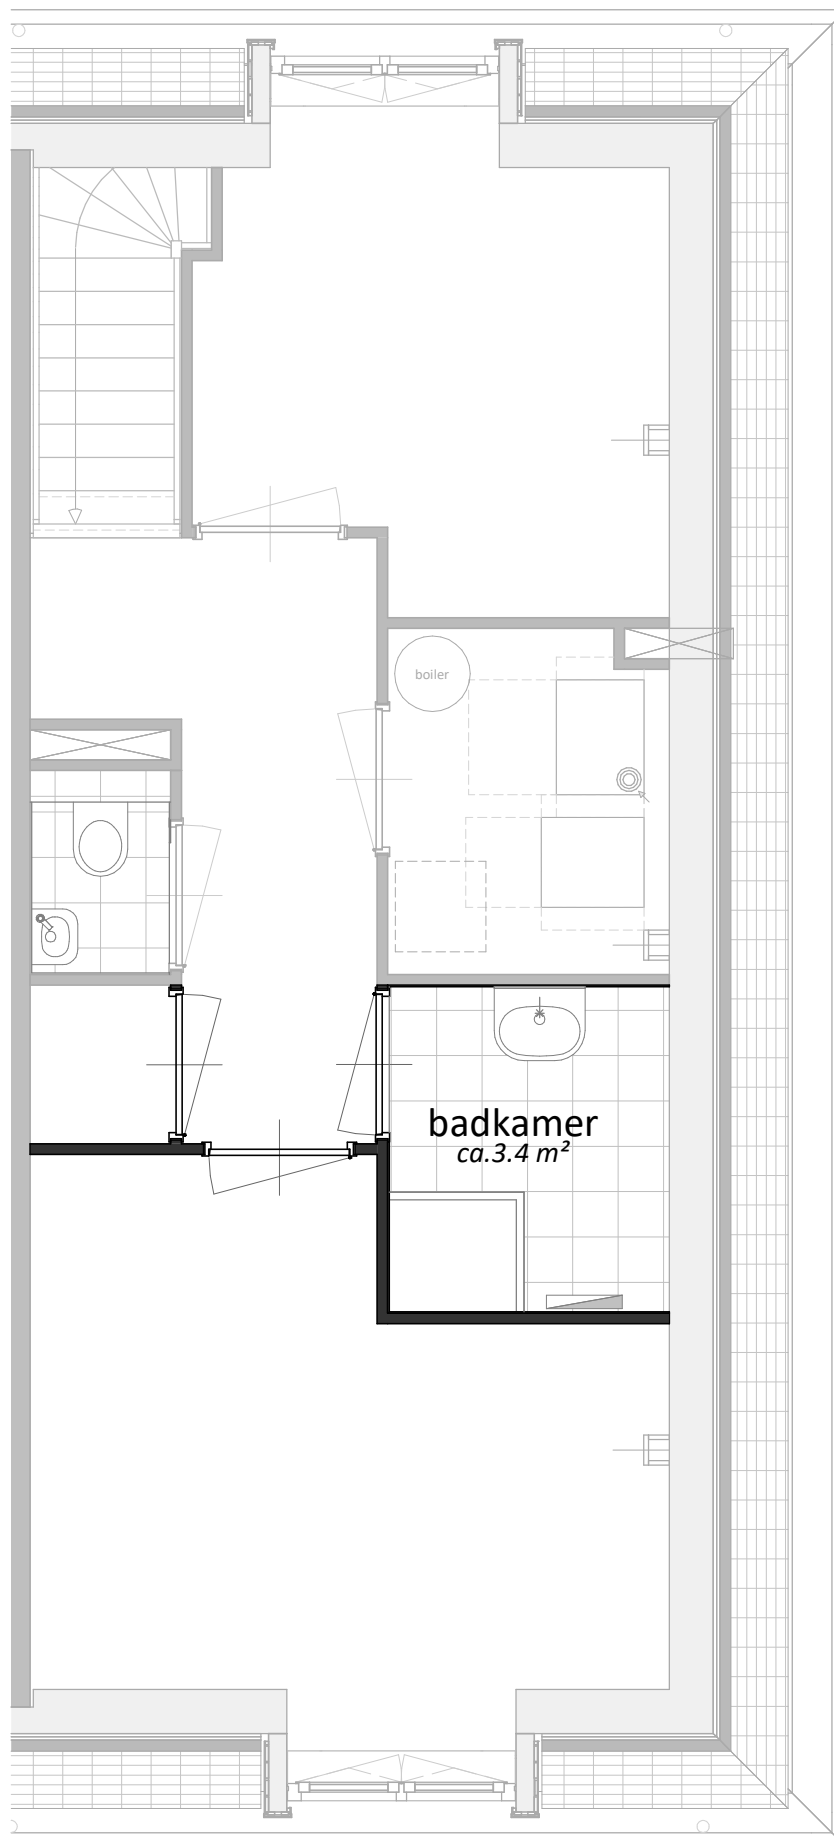

Opties

bouwnummer

53, 54, 55 & 56

VAN RHIJN
BOUW

datum: 15-12-2025

Ter Controle

project:
Nb Damlaan
te Leidschendam

onderdeel:
Type SW1 optie
optie extra badkamer

projectnummer:
22-00860

formaat:
A1

schaal:
1:50

bladnummer:
VK-150