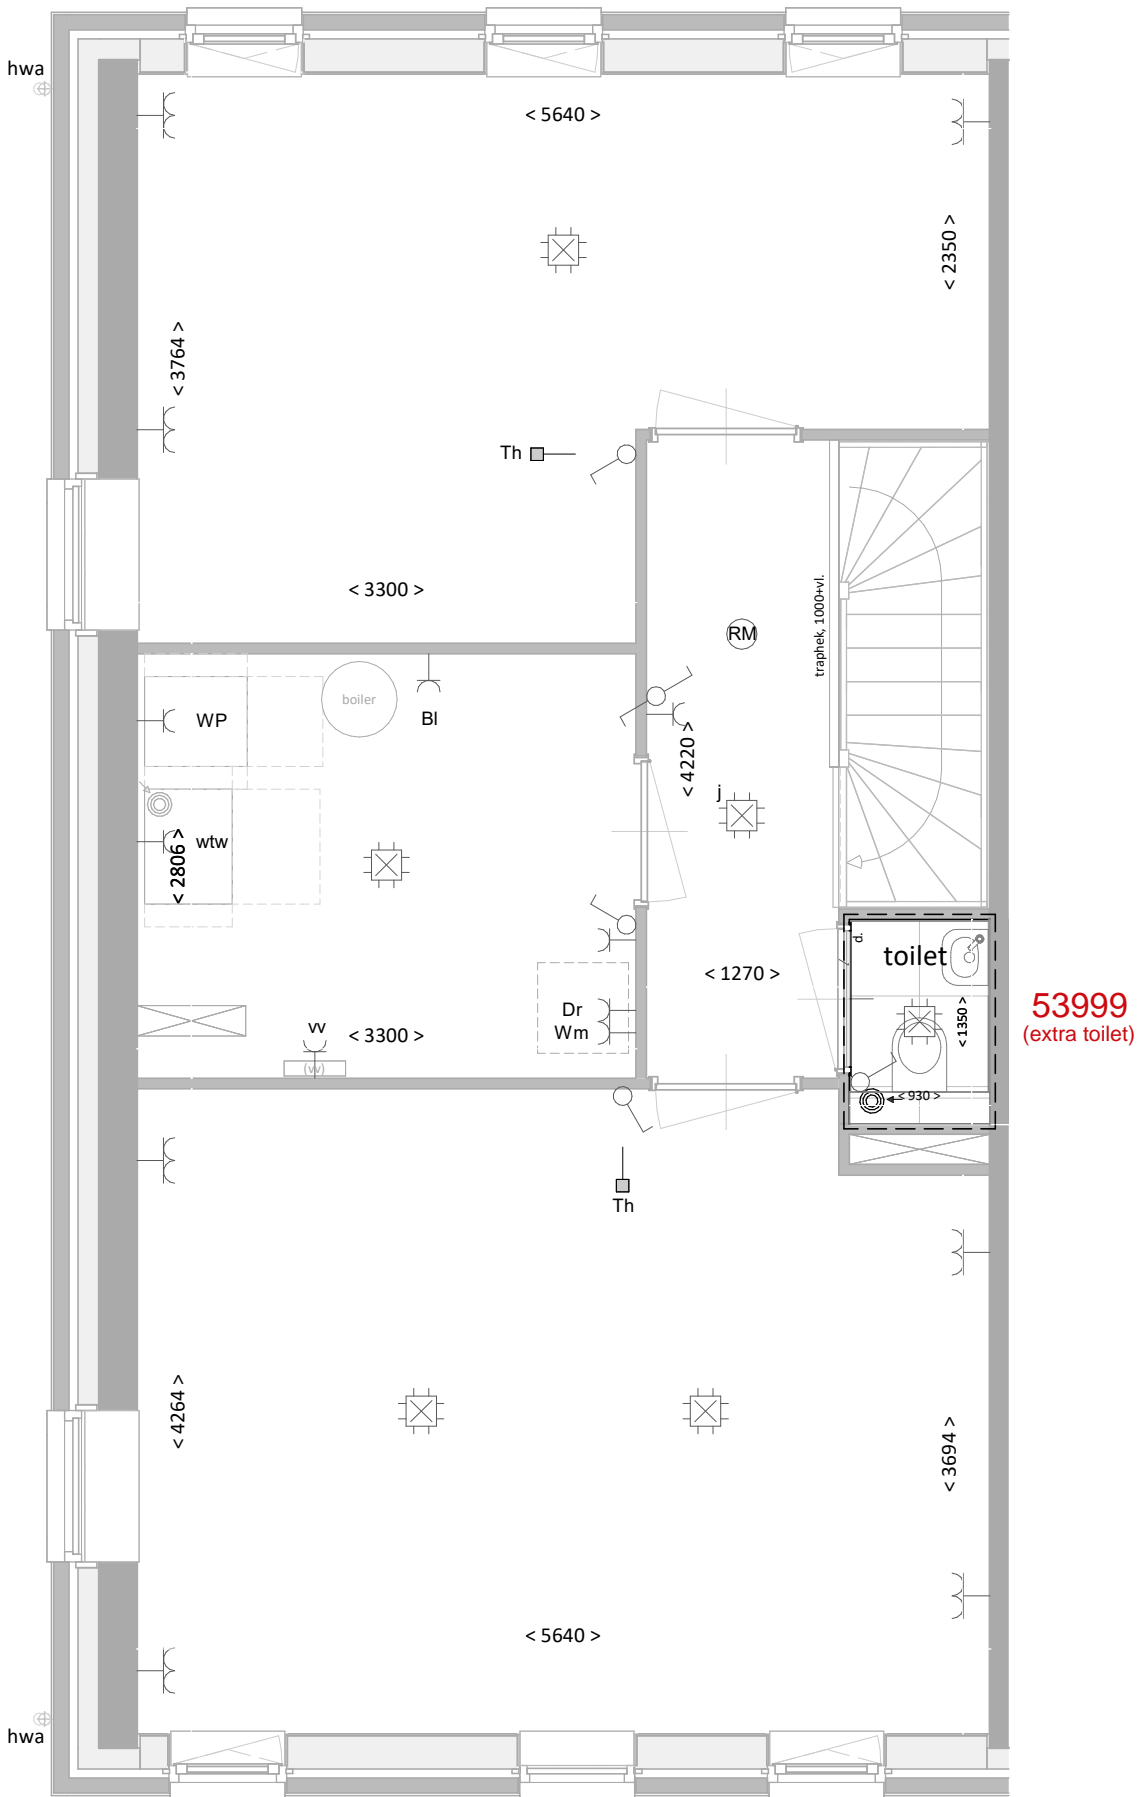

Opties

bouwnummer

53, 54, 55 & 56

VAN RHIJN
BOUW

type SW1
3e verdieping

53999
(extra toilet)

type SW1
3e verdieping

type SW2
3e verdieping

53999
(extra toilet)

type SW2
3e verdieping

type SW3
3e verdieping

type SW3
3e verdieping