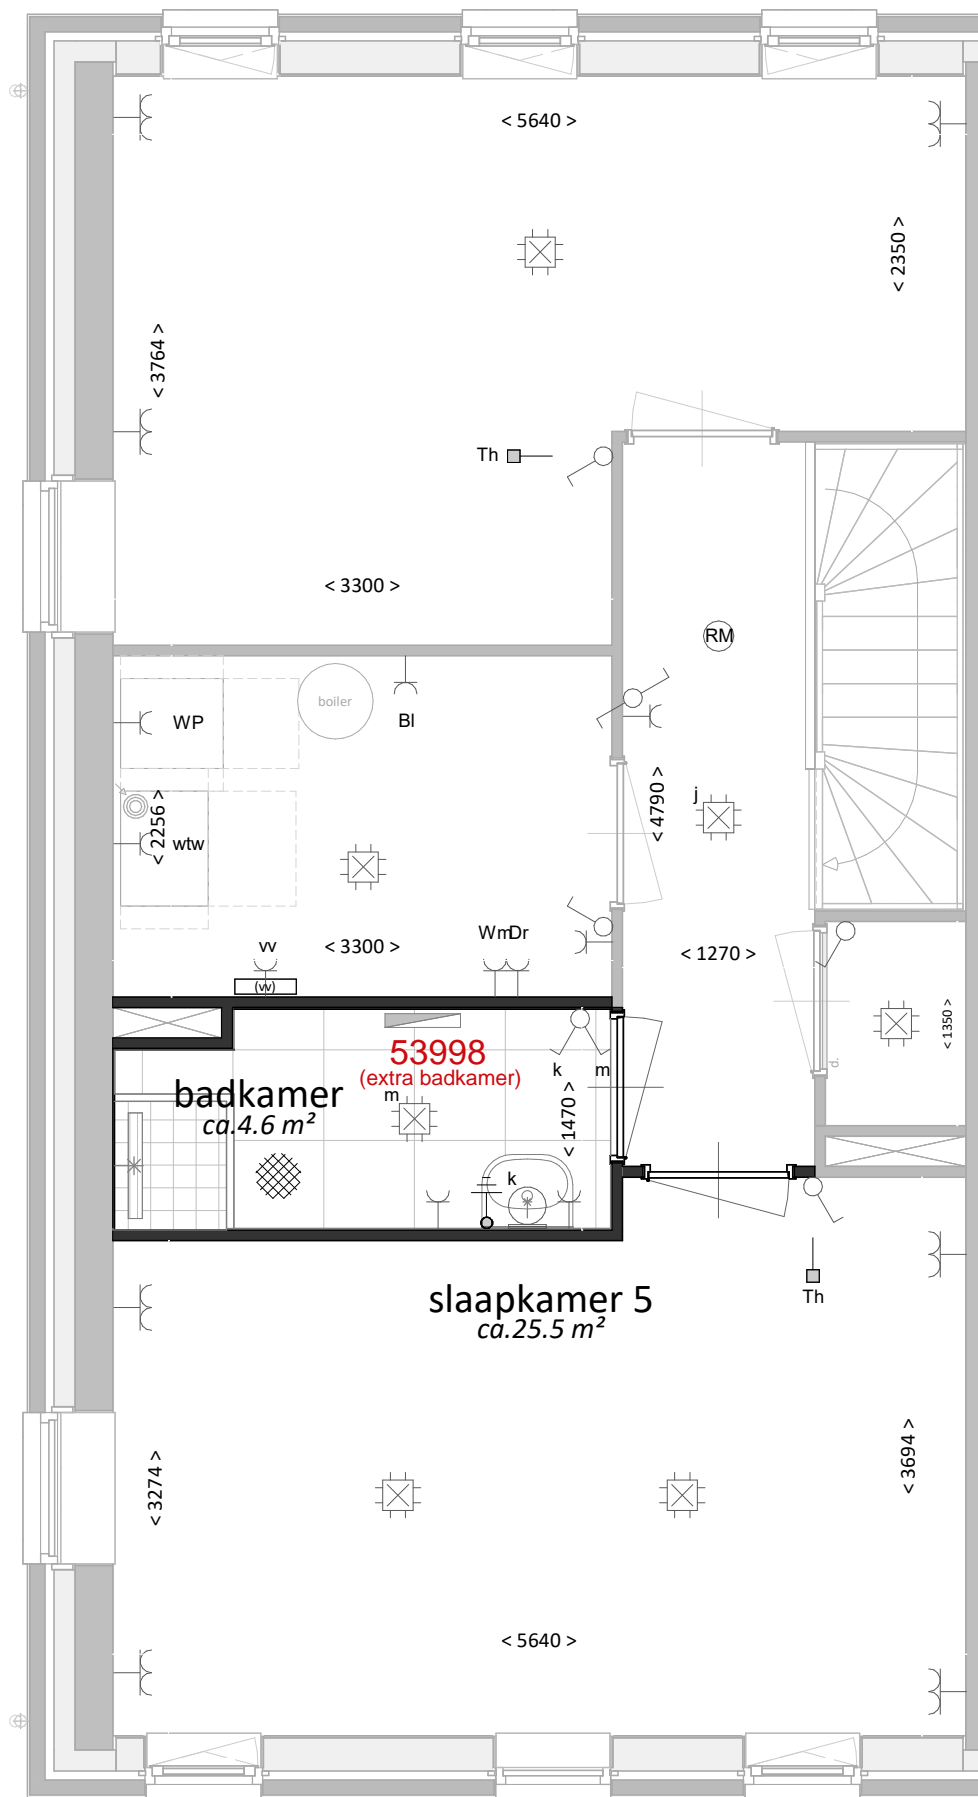

Opties

bouwnummer

53, 54, 55 & 56

VAN RHIJN
BOUW

type SW1
3e verdieping

53999
(extra toilet)

type SW1
3e verdieping

type SW2
3e verdieping

53999
(extra toilet)

type SW2
3e verdieping

type SW3
3e verdieping

type SW3
3e verdieping