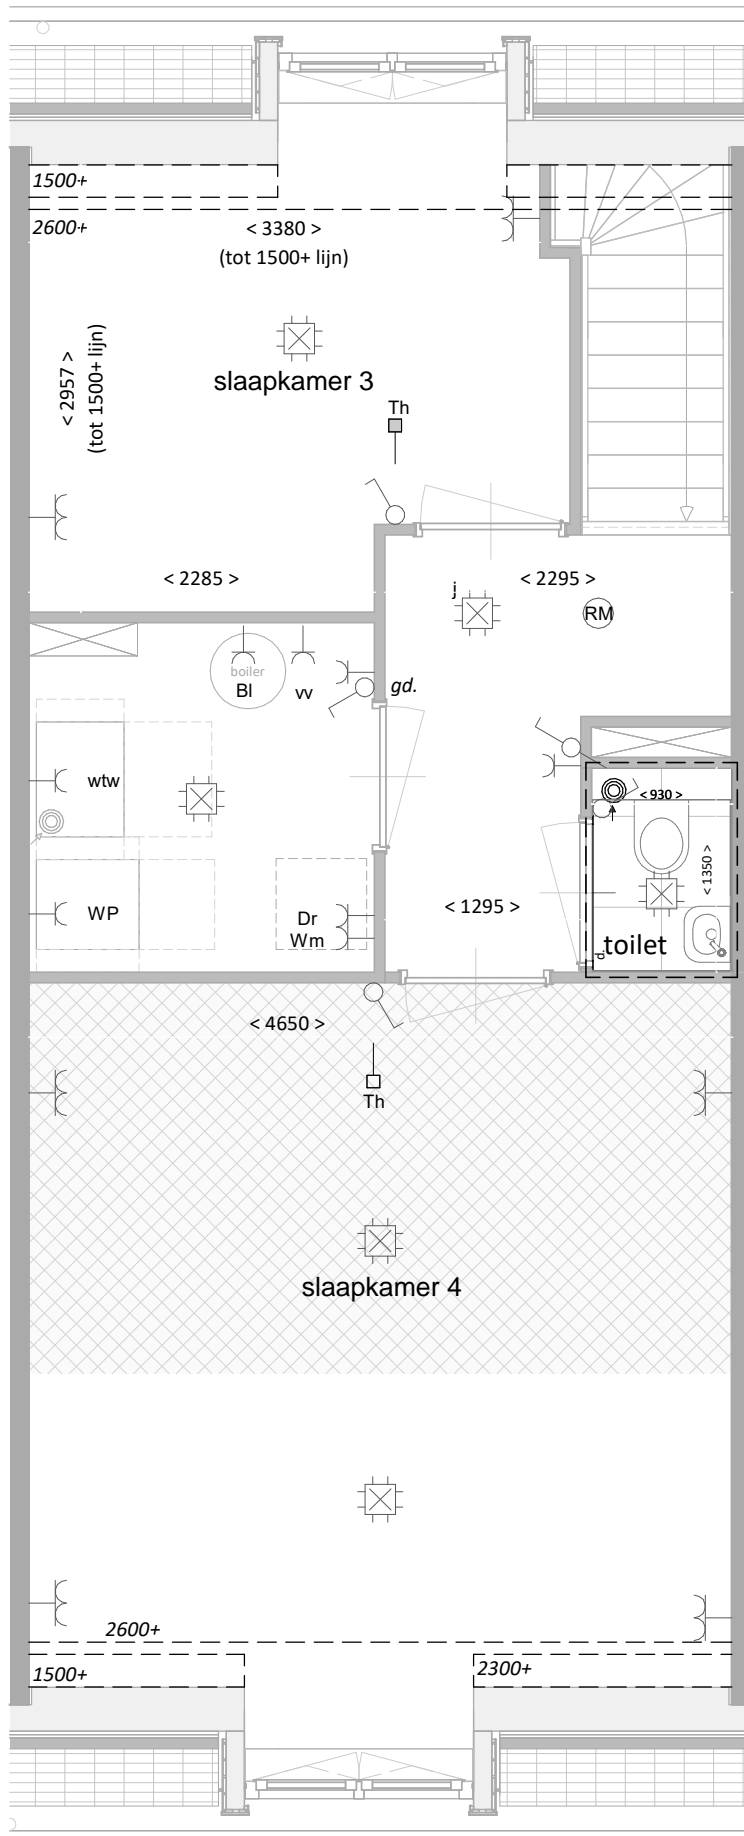

Opties

bouwnummer

53, 54, 55 & 56

VAN RHIJN
BOUW

type SW1
3e verdieping

53999
(extra toilet)

type SW1
3e verdieping

type SW2
3e verdieping

53999
(extra toilet)

type SW2
3e verdieping

type SW3
3e verdieping

type SW3
3e verdieping