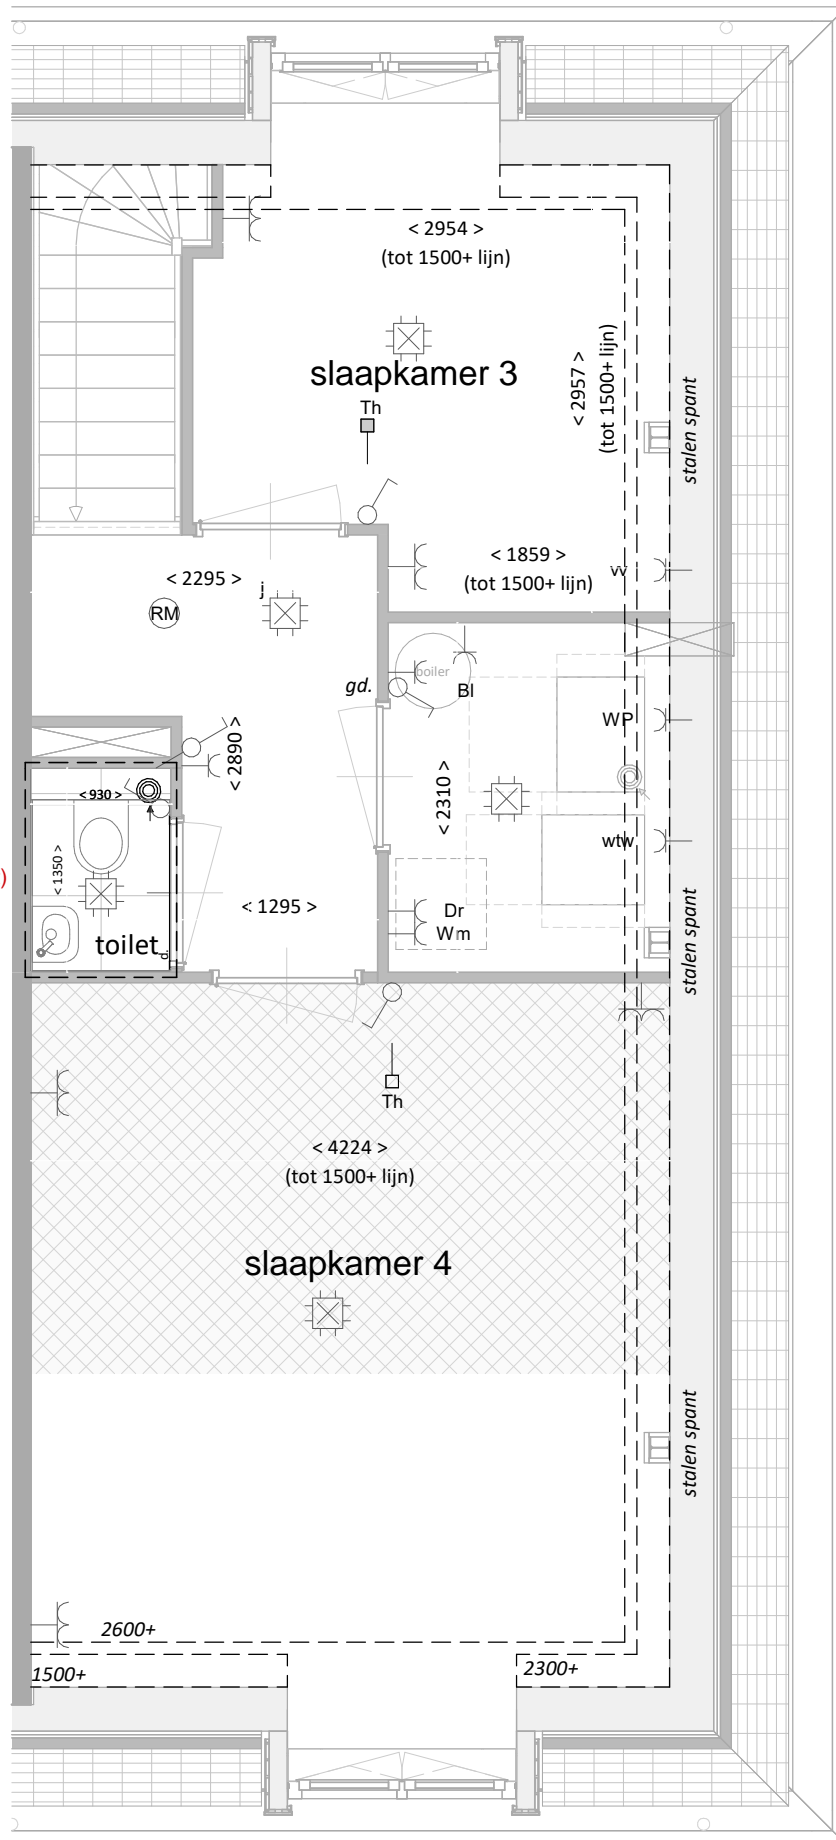

Opties

bouwnummer

53, 54, 55 & 56

VAN RHIJN
BOUW

type SW1
3e verdieping

53999
(extra toilet)

type SW1
3e verdieping

type SW2
3e verdieping

53999
(extra toilet)

type SW2
3e verdieping

type SW3
3e verdieping

type SW3
3e verdieping