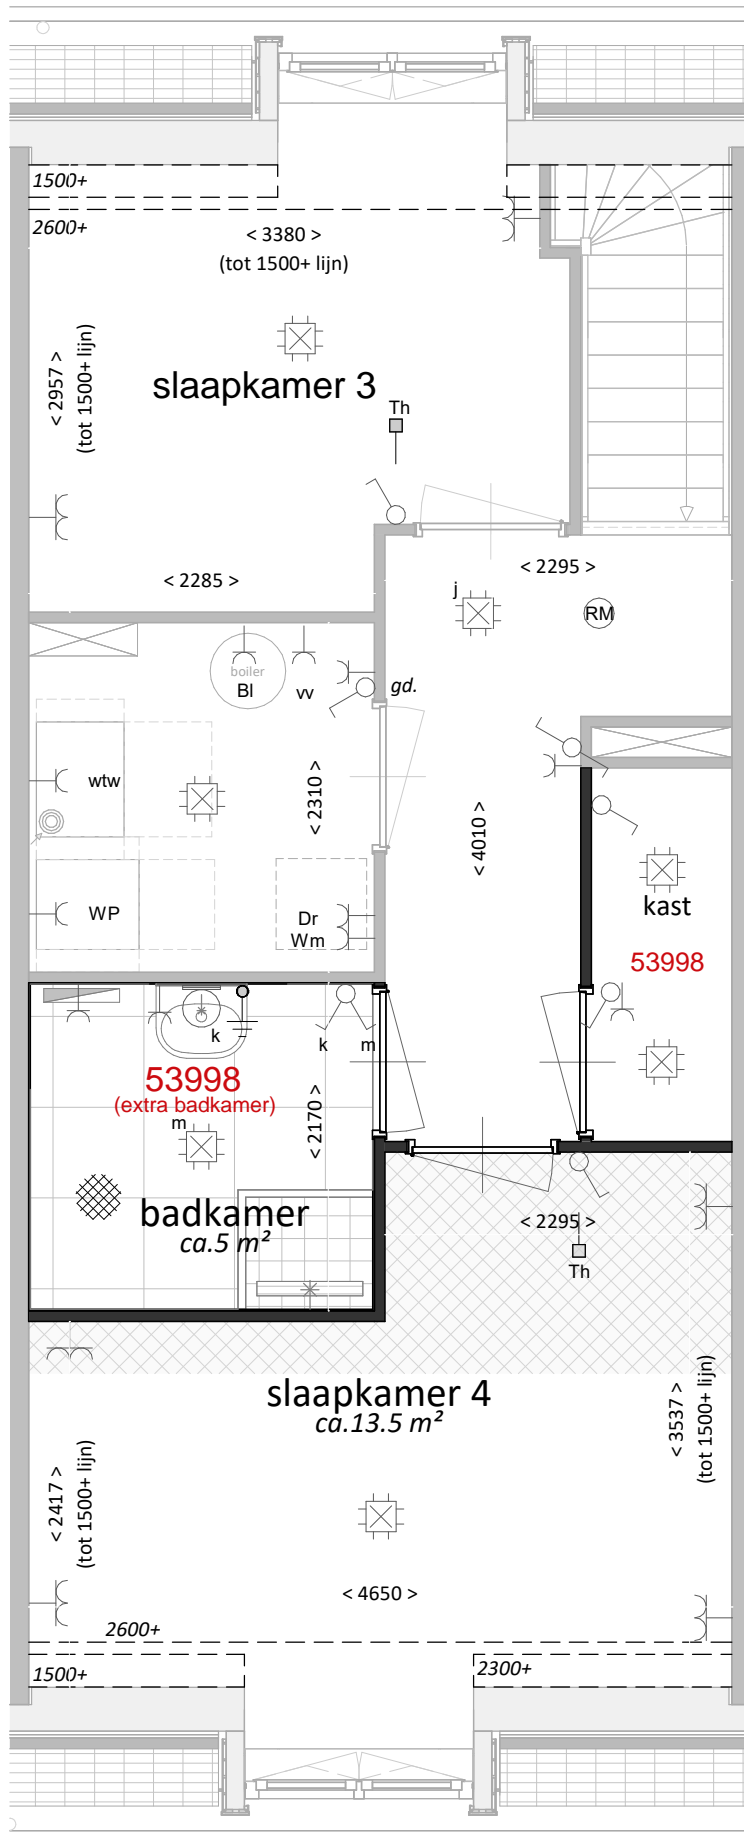

Opties

bouwnummer

53, 54, 55 & 56

VAN RHIJN
BOUW

type SW1
3e verdieping

53999
(extra toilet)

type SW1
3e verdieping

type SW2
3e verdieping

53999
(extra toilet)

type SW2
3e verdieping

type SW3
3e verdieping

type SW3
3e verdieping