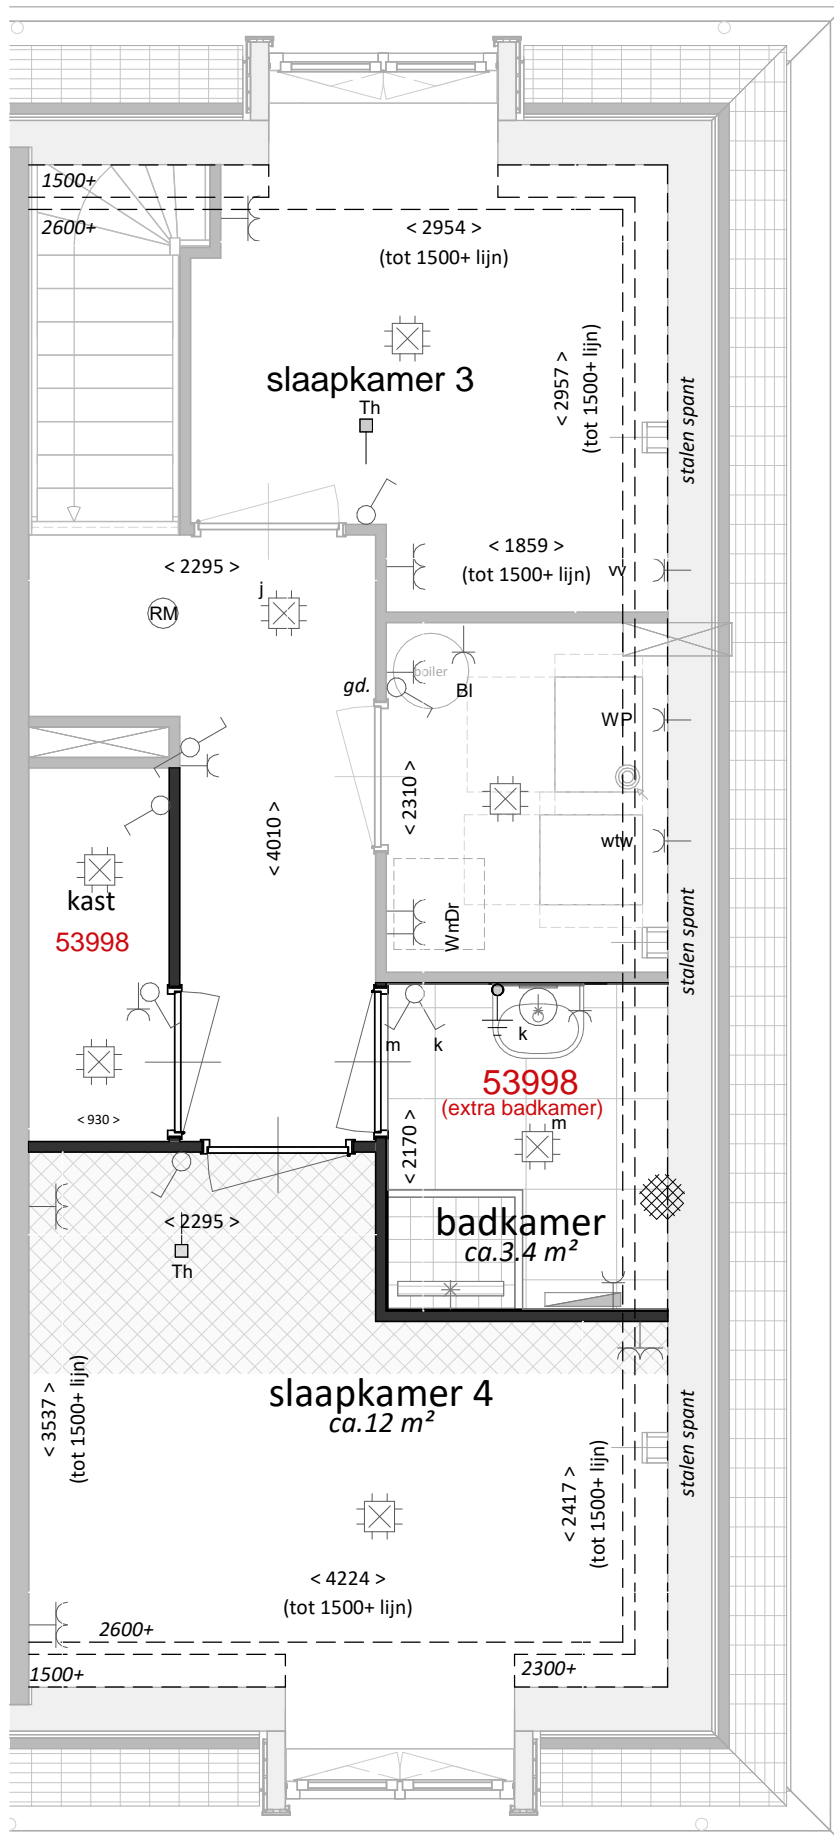

Opties

bouwnummer

53, 54, 55 & 56

VAN RHIJN
BOUW

type SW1
3e verdieping

53999
(extra toilet)

type SW1
3e verdieping

type SW2
3e verdieping

53999
(extra toilet)

type SW2
3e verdieping

type SW3
3e verdieping

type SW3
3e verdieping