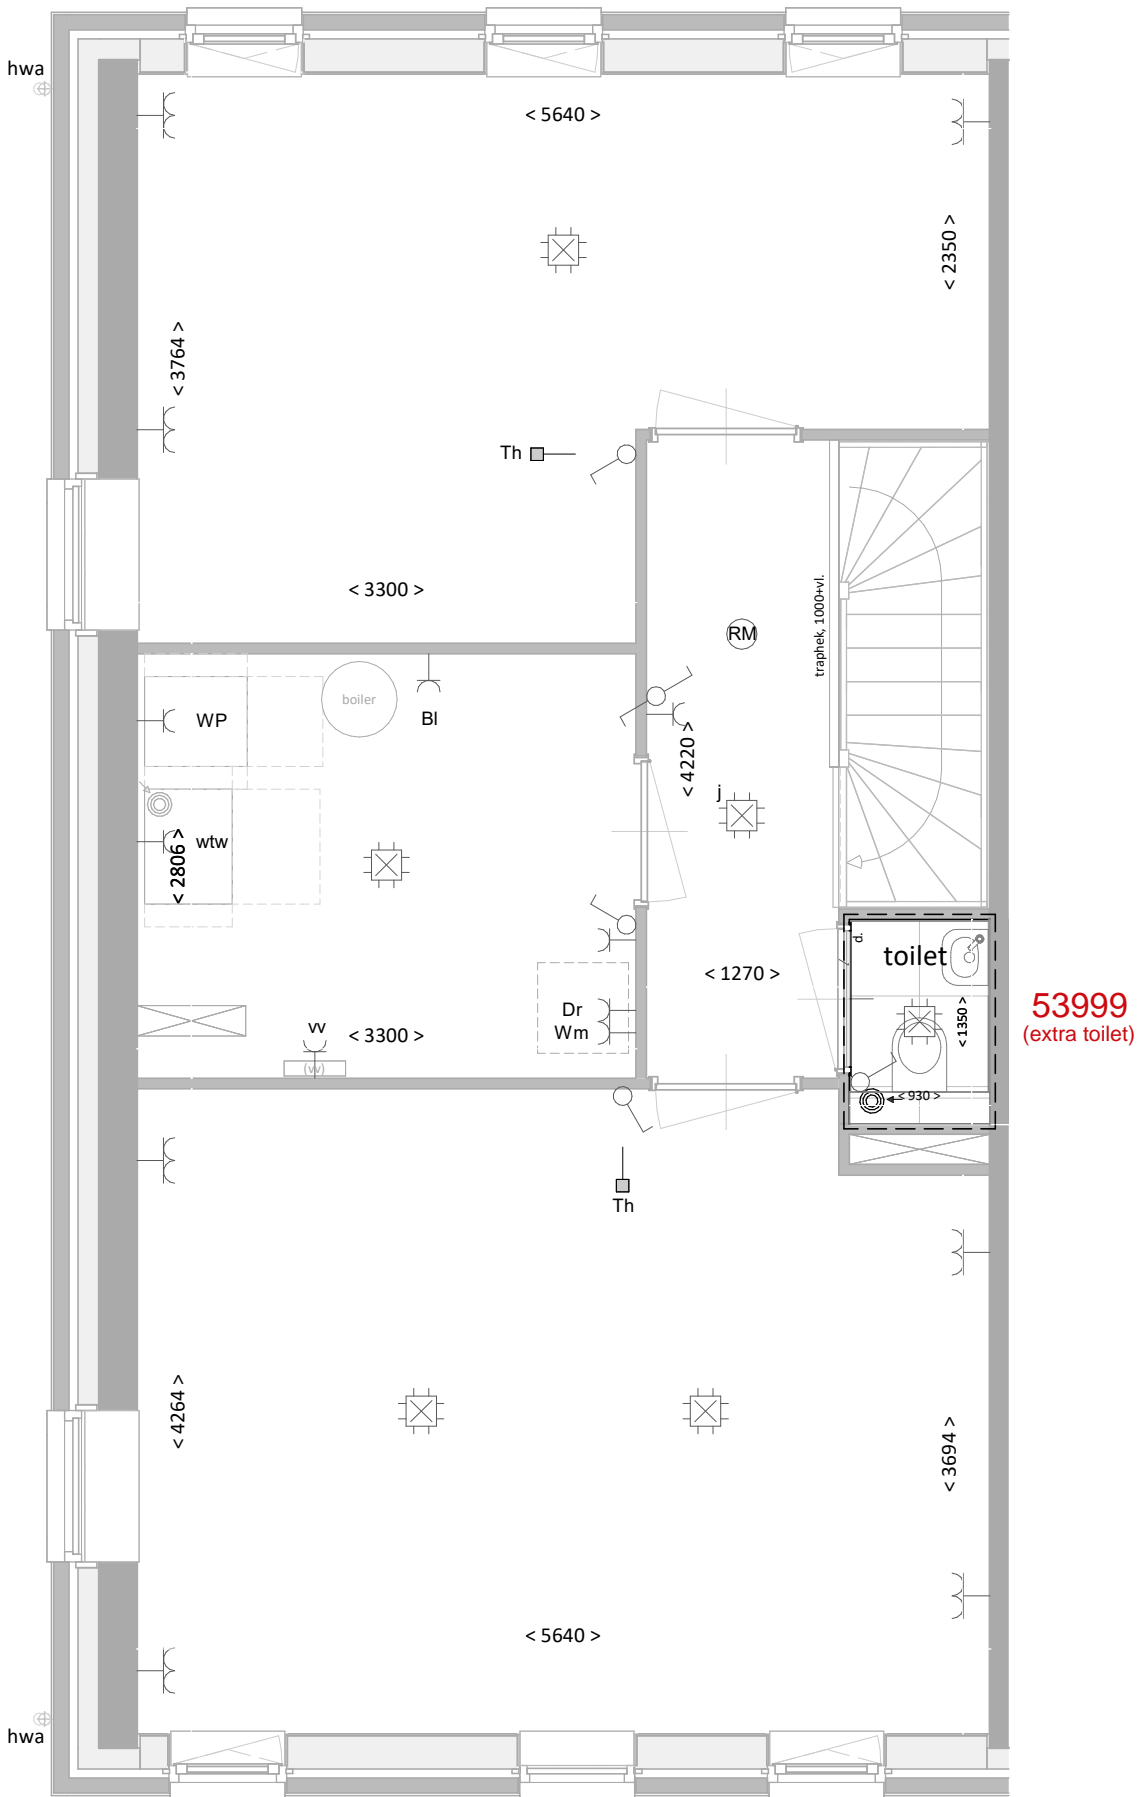

Opties

bouwnummer

53, 54, 55 & 56

VAN RHIJN
BOUW

type SW1
3e verdieping

53999
(extra toilet)

type SW1
3e verdieping

type SW2
3e verdieping

type SW2
3e verdieping

type SW3
3e verdieping

type SW3
3e verdieping