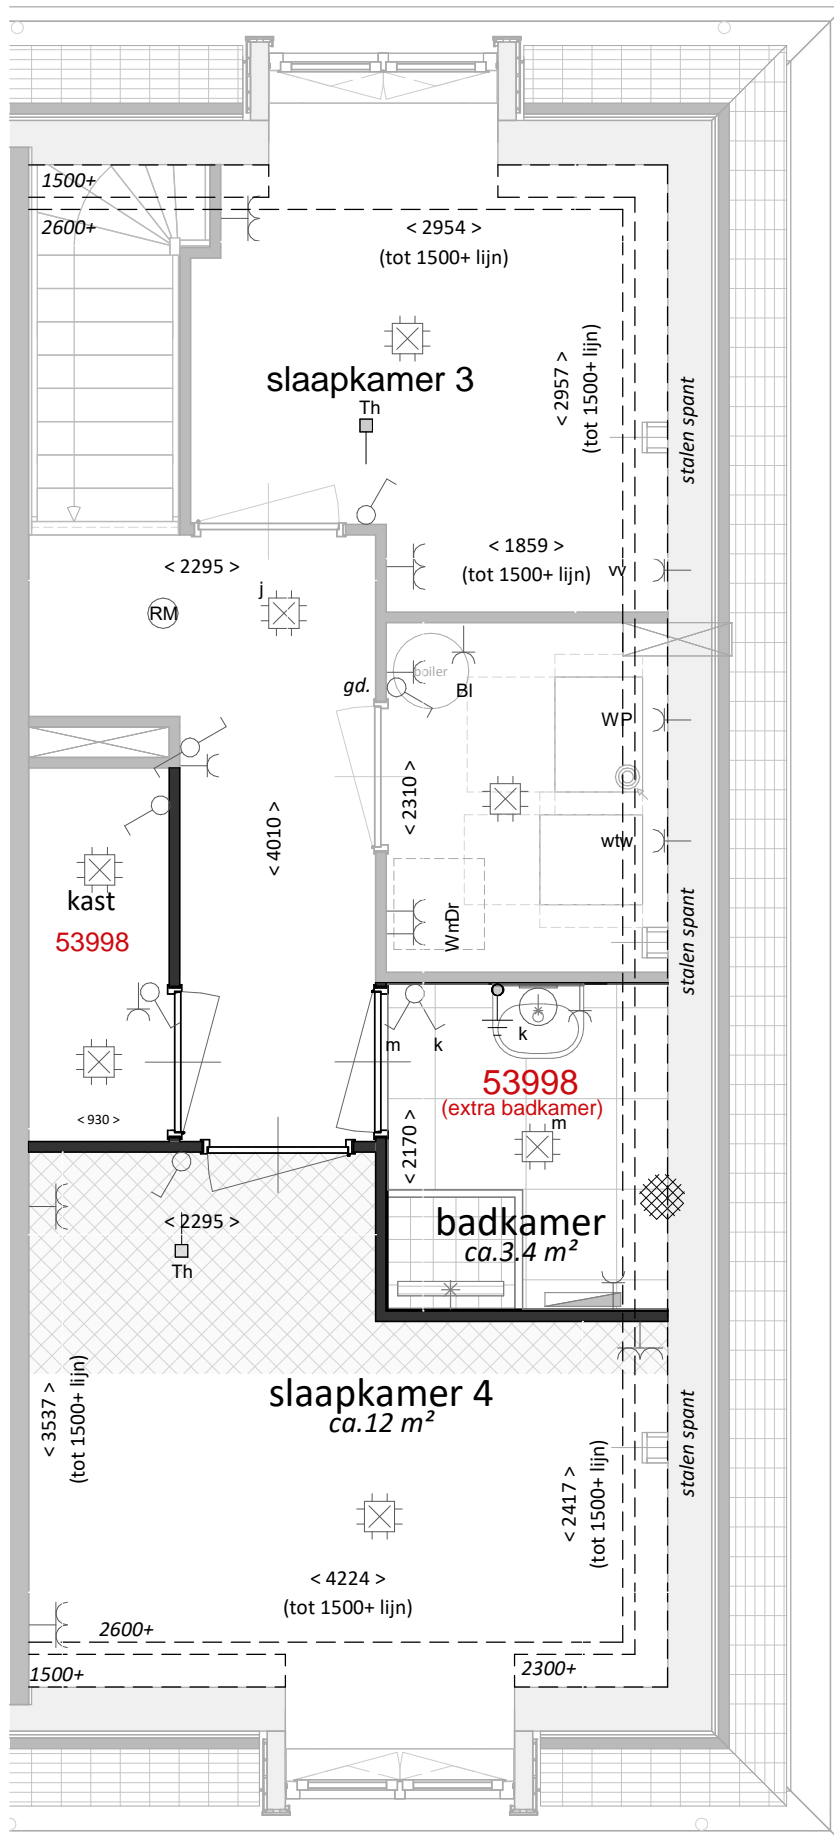

Opties

bouwnummer

53, 54, 55 & 56

VAN RHIJN
BOUW

type SW1
3e verdieping

53999
(extra toilet)

type SW1
3e verdieping

type SW2
3e verdieping

type SW2
3e verdieping

type SW3
3e verdieping

type SW3
3e verdieping