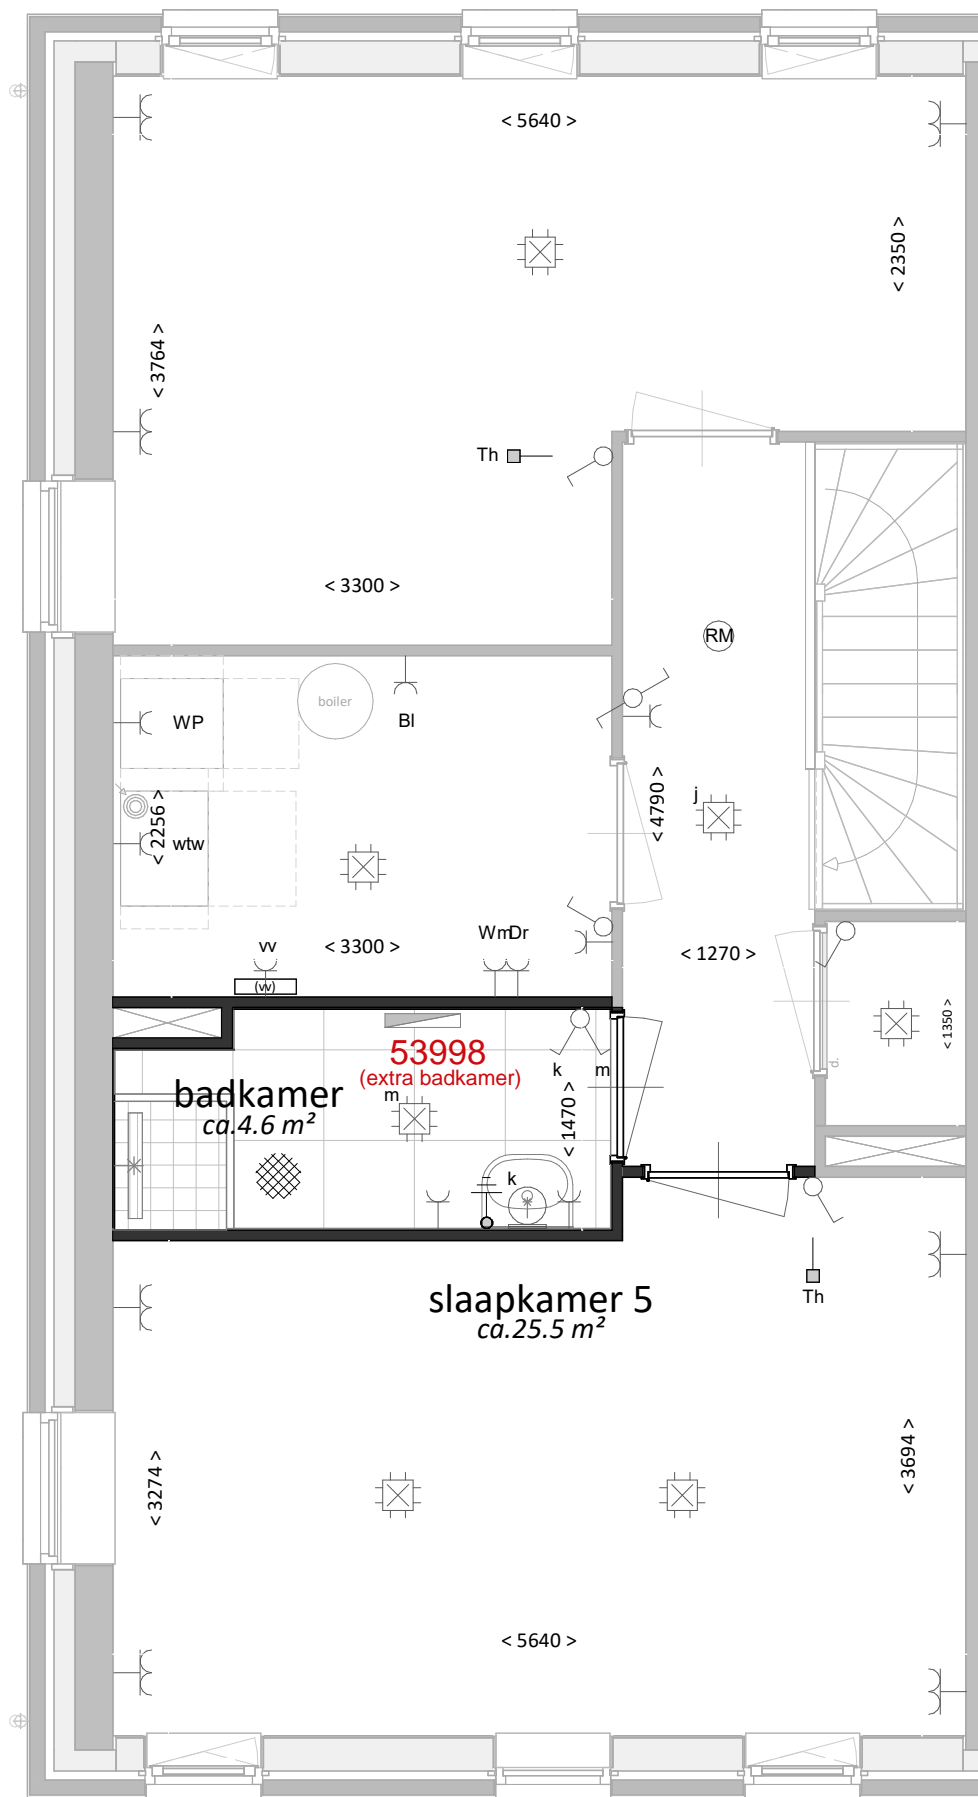

Opties

bouwnummer

53, 54, 55 & 56

VAN RHIJN
BOUW

type SW1
3e verdieping

53999
(extra toilet)

type SW1
3e verdieping

type SW2
3e verdieping

type SW2
3e verdieping

type SW3
3e verdieping

type SW3
3e verdieping