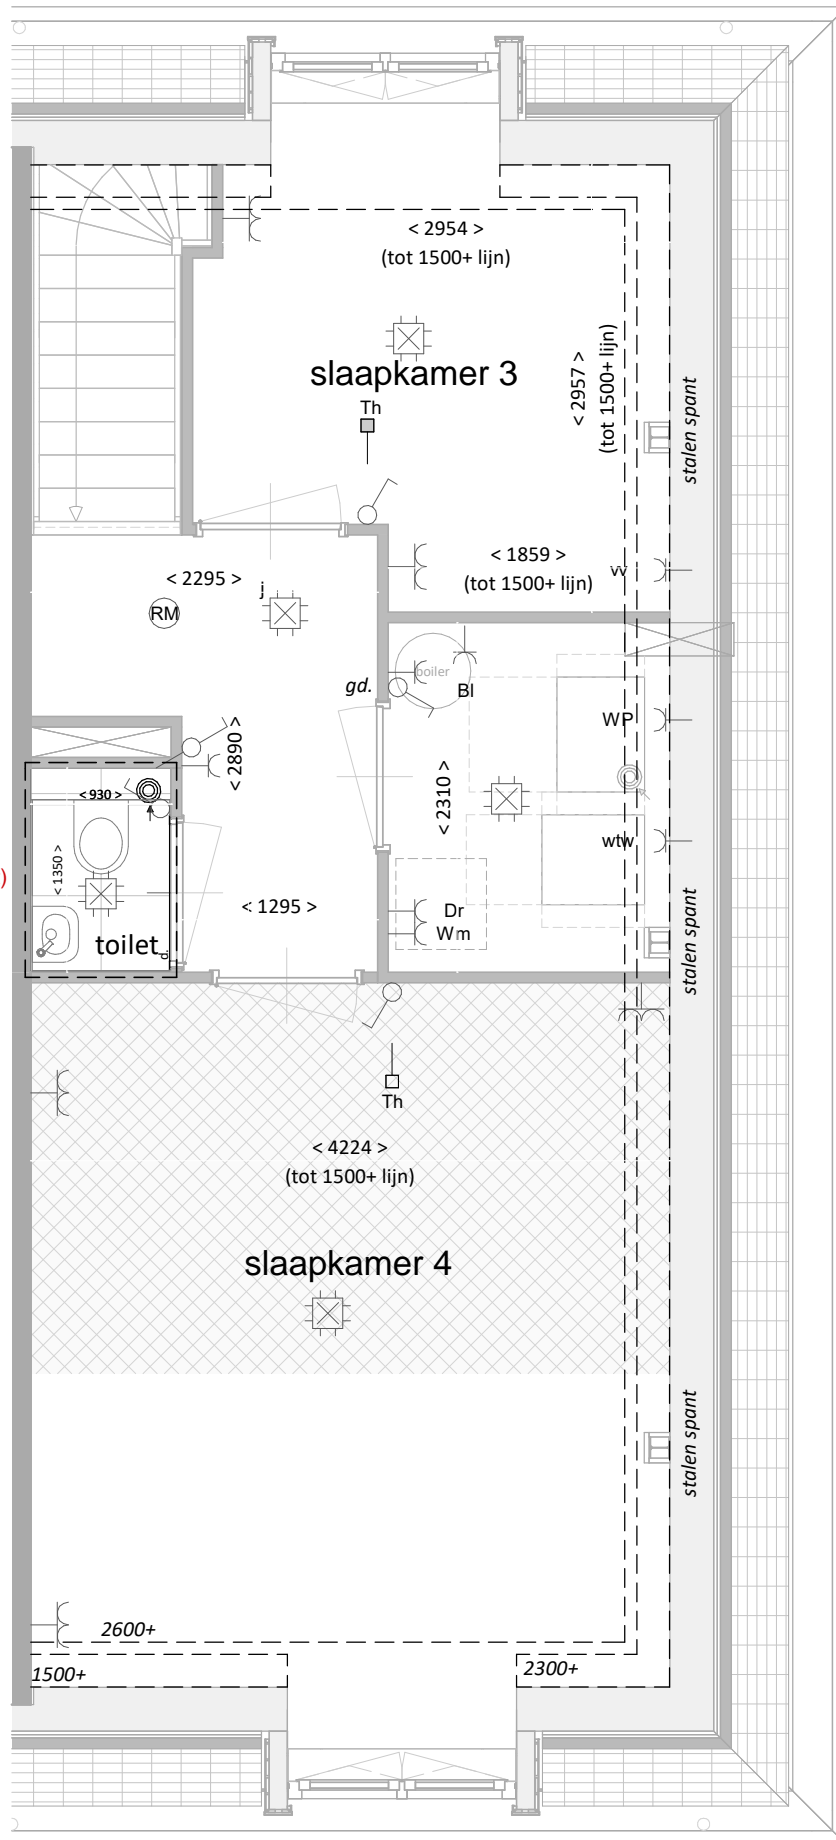

Opties

bouwnummer

53, 54, 55 & 56

VAN RHIJN
BOUW

type SW1
3e verdieping

53999
(extra toilet)

type SW1
3e verdieping

type SW2
3e verdieping

type SW2
3e verdieping

type SW3
3e verdieping

type SW3
3e verdieping