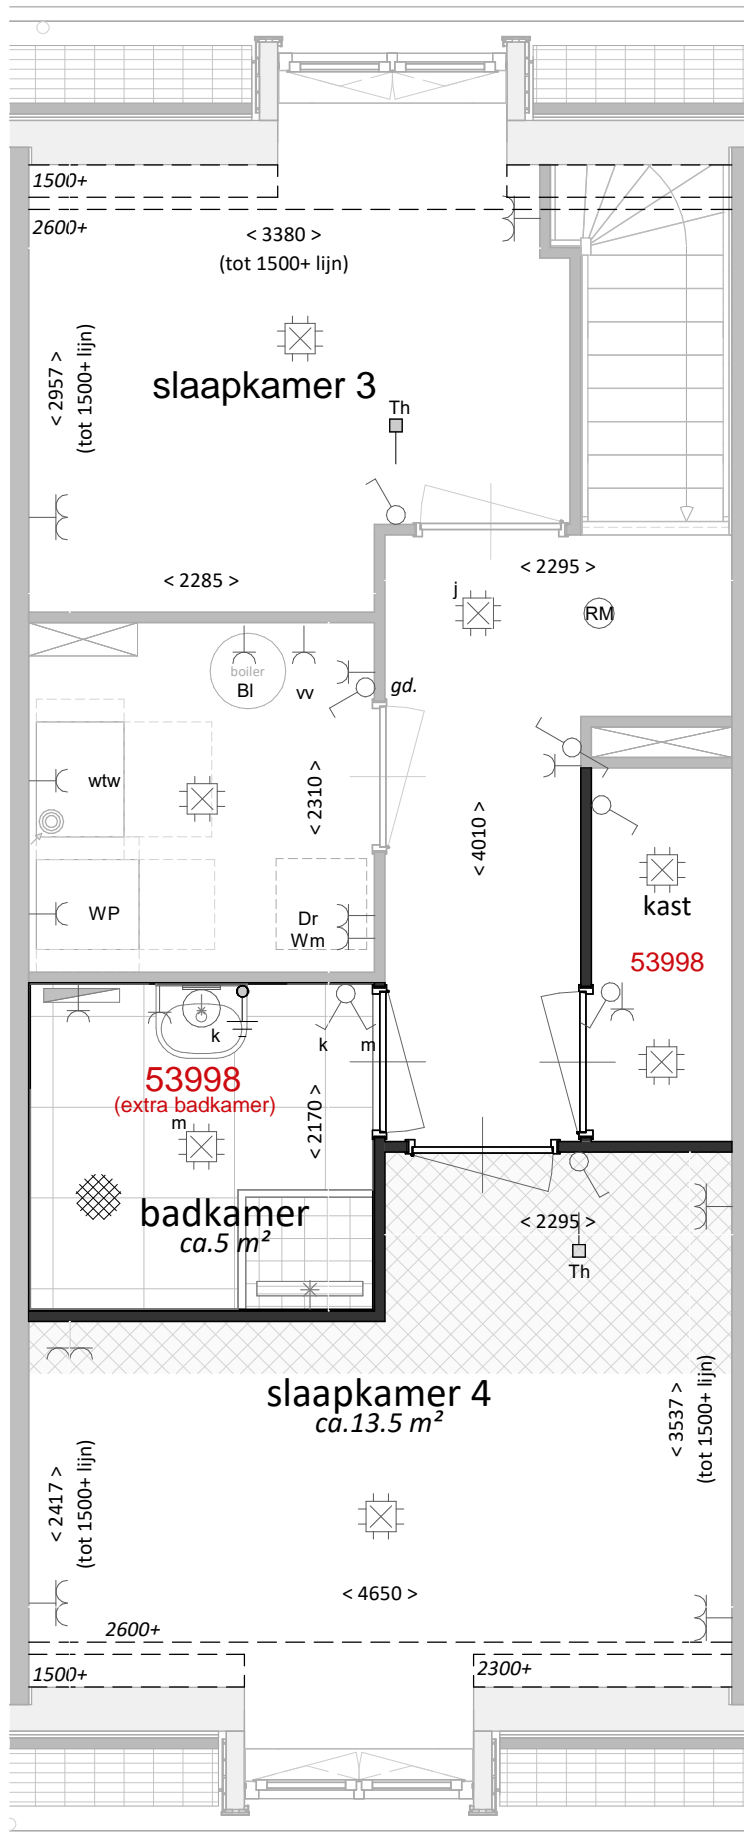

Opties

bouwnummer

53, 54, 55 & 56

VAN RHIJN
BOUW

type SW1
3e verdieping

53999
(extra toilet)

type SW1
3e verdieping

type SW2
3e verdieping

type SW2
3e verdieping

type SW3
3e verdieping

type SW3
3e verdieping