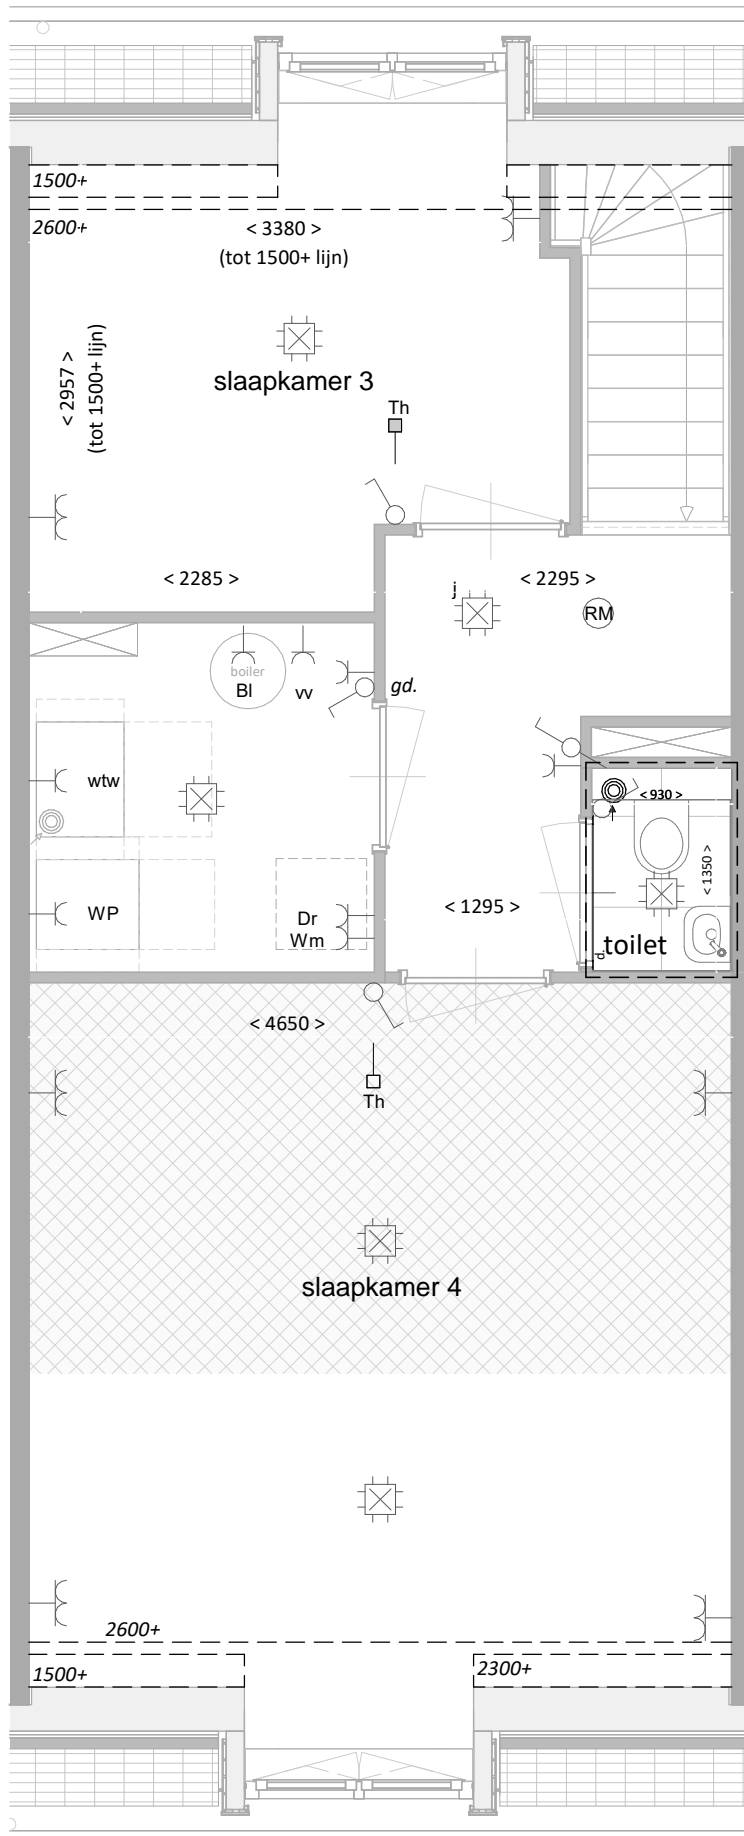

Opties

bouwnummer

53, 54, 55 & 56

VAN RHIJN
BOUW

type SW1
3e verdieping

53999
(extra toilet)

type SW1
3e verdieping

type SW2
3e verdieping

type SW2
3e verdieping

type SW3
3e verdieping

type SW3
3e verdieping